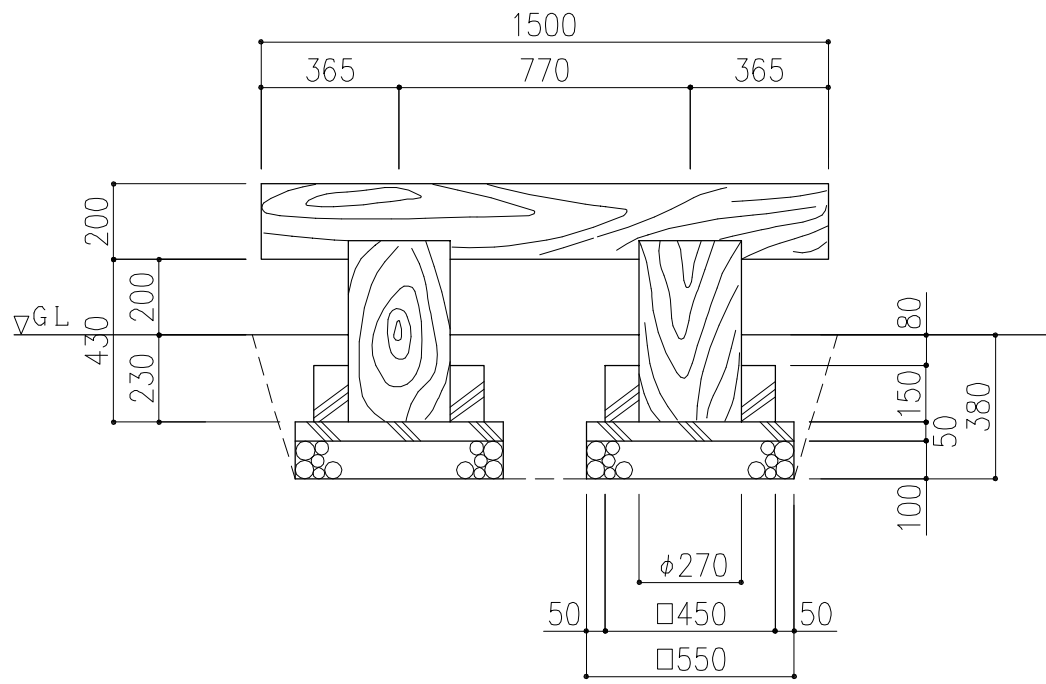

平面図

PCギ木の肌目は、全て
2色すり出し仕上げとする

正面図

側面図

※ 表示寸法は標準寸法であり製作上収まり等により変更することがあります。

品名	PCギ木丸太ベンチ1号	仕様	くぬぎ・焼杉	縮尺	1:20	記号	BM-1K・Y	1030901
----	-------------	----	--------	----	------	----	---------	---------