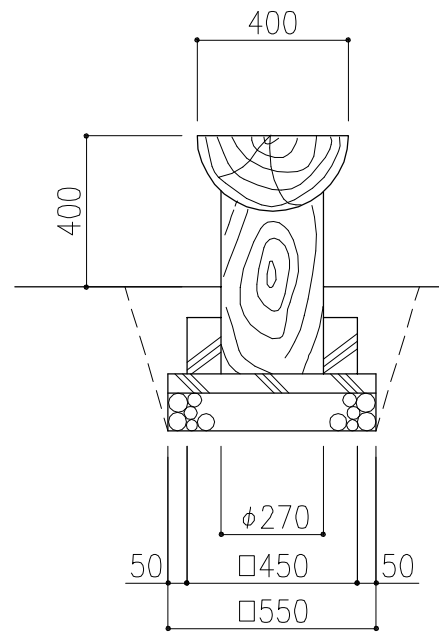

平面図

PCギ木の肌目は、全て
2色すり出し仕上げとする

正面図

側面図

※ 表示寸法は標準寸法であり製作上収まり等により変更することがあります。

品名	PCギ木丸太ベンチ1号	仕様	くぬぎ・焼杉	縮尺	1:20	記号	BM-1K・Y	1030901
----	-------------	----	--------	----	------	----	---------	---------