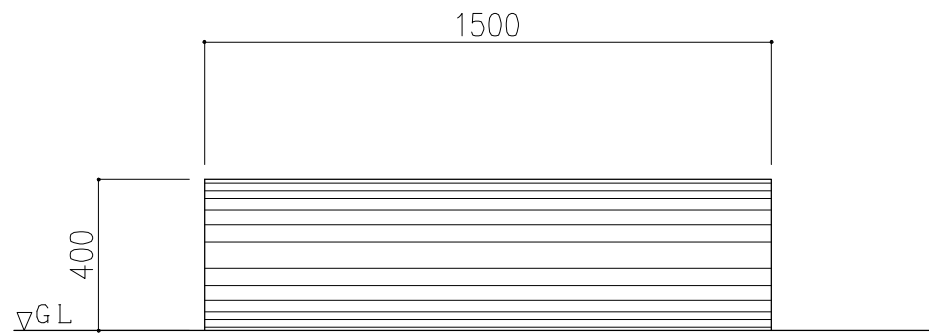

PCギ木の肌目は、全て
2色すり出し仕上げとする

平面図

正面図

側面図

※ 表示寸法は標準寸法であり製作上収まり等により変更することがあります。

	品名	PCギ木丸太ベンチ2C号	仕様	くぬぎ・焼杉	縮尺	1:20	記号	BM-2CK・Y	1030904
--	----	--------------	----	--------	----	------	----	----------	---------