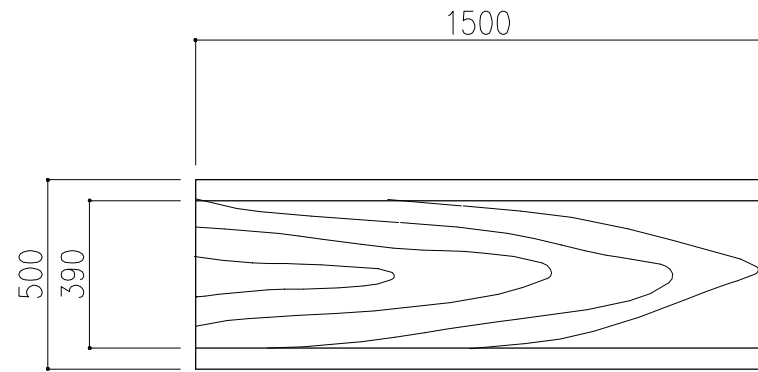

PCギ木の肌目は、全て
2色すり出し仕上げとする

平面図

正面図

側面図

※ 表示寸法は標準寸法であり製作上収まり等により変更することがあります。

	品名	PCギ木丸太ベンチ2C号	仕様	くぬぎ・焼杉	縮尺	1:20	記号	BM-2CK・Y	1030904
--	----	--------------	----	--------	----	------	----	----------	---------