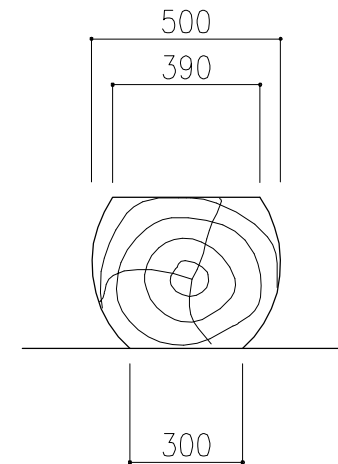

PCギ木の肌目は、全て
2色すり出し仕上げとする

平面図

正面図

側面図

※ 表示寸法は標準寸法であり製作上収まり等により変更することがあります。

	品名	PCギ木丸太ベンチ2C号	仕様	くぬぎ・焼杉	縮尺	1:20	記号	BM-2CK・Y	1030904
--	----	--------------	----	--------	----	------	----	----------	---------