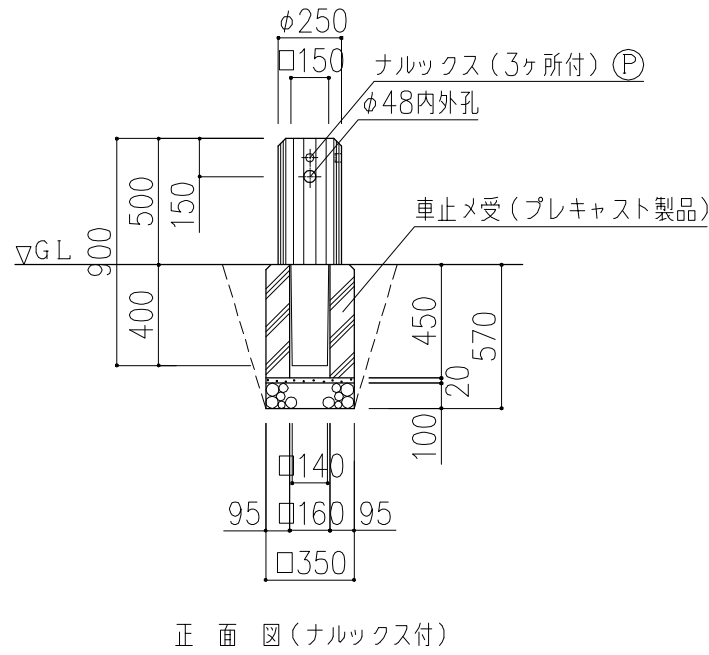

CS-B

CS-BN

PCギ木の肌目は、全て
2色すり出し仕上げとする

※ (P) 印ボルト・金物類はPCギ木製品に含む。
※ 表示寸法は標準寸法であり製作上取まり等により変更することがあります。

品名	PCギ木車止めB(N)	仕様	くぬぎ・焼 杉	縮尺	1:30	記号	CS-BK・Y、CS-BK・YN	1070202
----	-------------	----	---------	----	------	----	------------------	---------