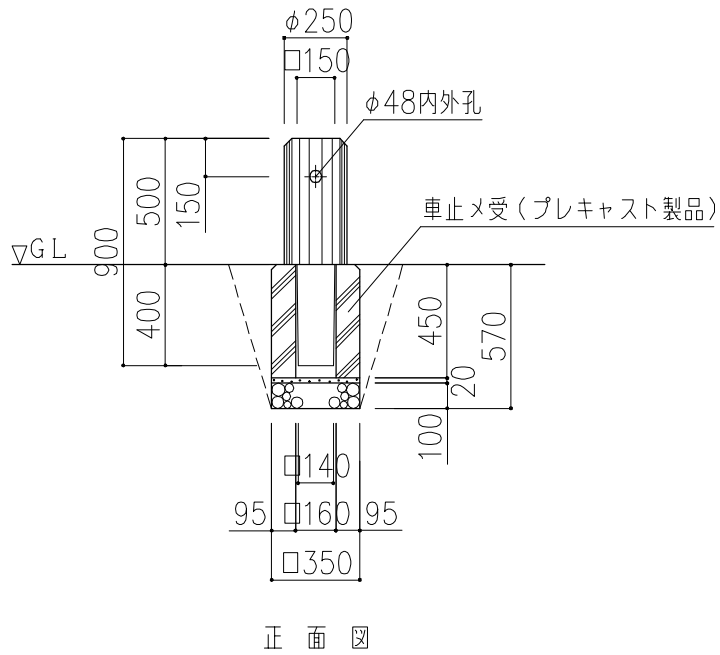

CS-B

CS-BN

PCギ木の肌目は、全て
2色すり出し仕上げとする

※ (P) 印ボルト・金物類はPCギ木製品に含む。
※ 表示寸法は標準寸法であり製作上取まり等により変更することがあります。

品名	PCギ木車止めB(N)	仕様	くぬぎ・焼 杉	縮尺	1:30	記号	CS-BK・Y、CS-BK・YN	1070202
----	-------------	----	---------	----	------	----	------------------	---------