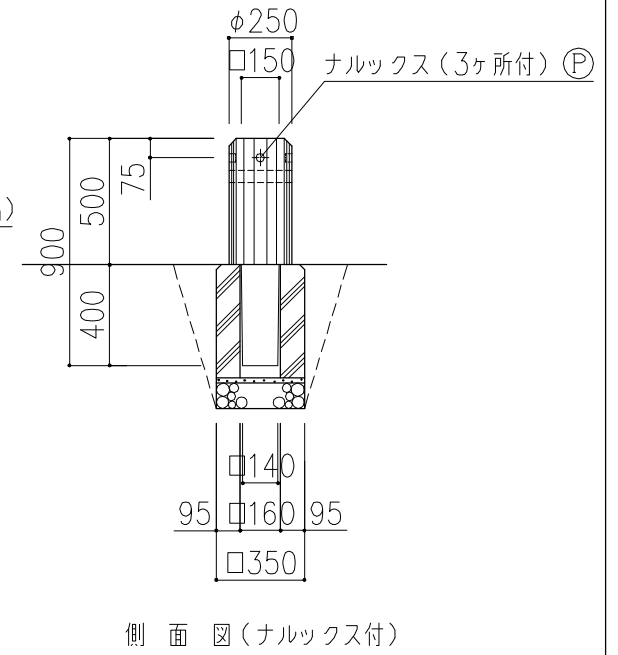

CS-B

CS-BN

PCギ木の肌目は、全て
2色すり出し仕上げとする

※ (P) 印ボルト・金物類はPCギ木製品に含む。
※ 表示寸法は標準寸法であり製作上取まり等により変更することがあります。

品名	PCギ木車止めB(N)	仕様	くぬぎ・焼 杉	縮尺	1:30	記号	CS-BK・Y、CS-BK・YN	1070202
----	-------------	----	---------	----	------	----	------------------	---------