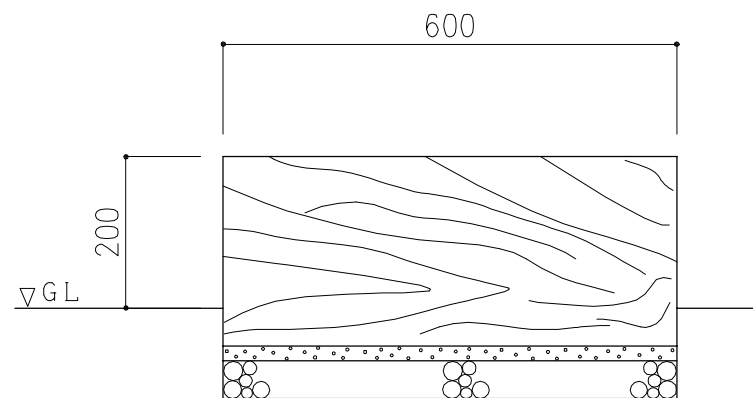

PCギ木の肌目は、全て  
2色すり出し仕上げとする

平面図

正面図

側面図

※ 表示寸法は標準寸法であり製作上収まり等により変更することがあります。

品名	PCギ木街路縁石B-2	仕様	焼 杉	縮尺	1:10	記号	EG-2BY	1010602
----	-------------	----	-----	----	------	----	--------	---------