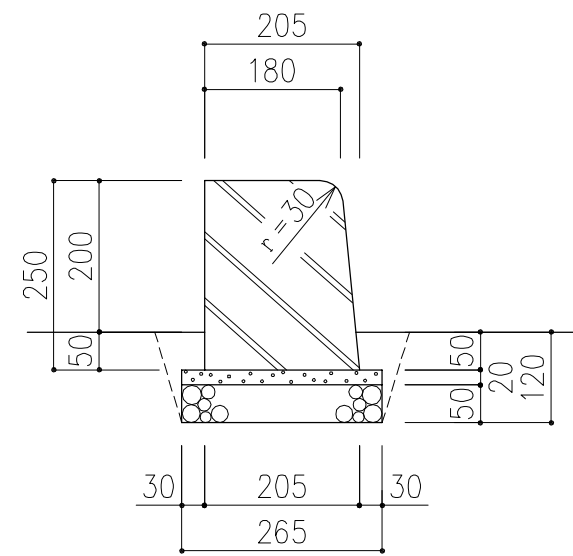

PCギ木の肌目は、全て  
2色すり出し仕上げとする

平面図

正面図

側面図

※ 表示寸法は標準寸法であり製作上収まり等により変更することがあります。

品名	PCギ木街路縁石B-2	仕様	焼 杉	縮尺	1:10	記号	EG-2BY	1010602
----	-------------	----	-----	----	------	----	--------	---------