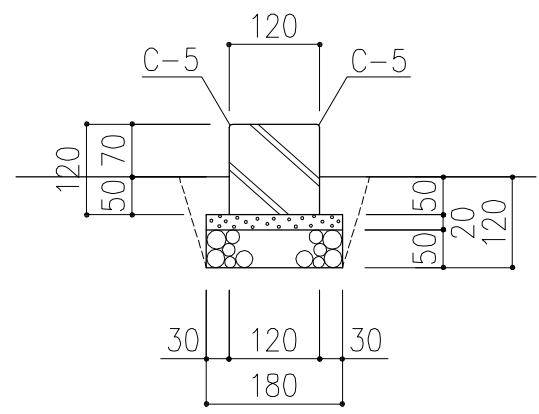

PCギ木の肌目は、全て
2色すり出し仕上げとする

平面図

正面図

側面図

※ 表示寸法は標準寸法であり製作上収まり等により変更することがあります。

品名	PCギ木街路縁石C-2	仕様	焼 杉	縮尺	1:10	記号	EG-2CY	1010606
----	-------------	----	-----	----	------	----	--------	---------