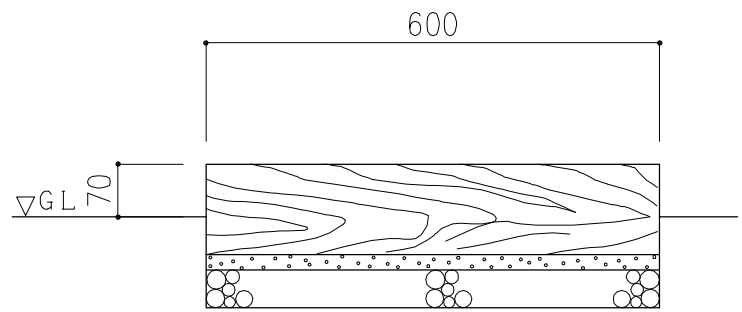

PCギ木の肌目は、全て
2色すり出し仕上げとする

平面図

正面図

側面図

※ 表示寸法は標準寸法であり製作上収まり等により変更することがあります。

品名	PCギ木街路縁石C-2	仕様	焼 杉	縮尺	1:10	記号	EG-2CY	1010606
----	-------------	----	-----	----	------	----	--------	---------