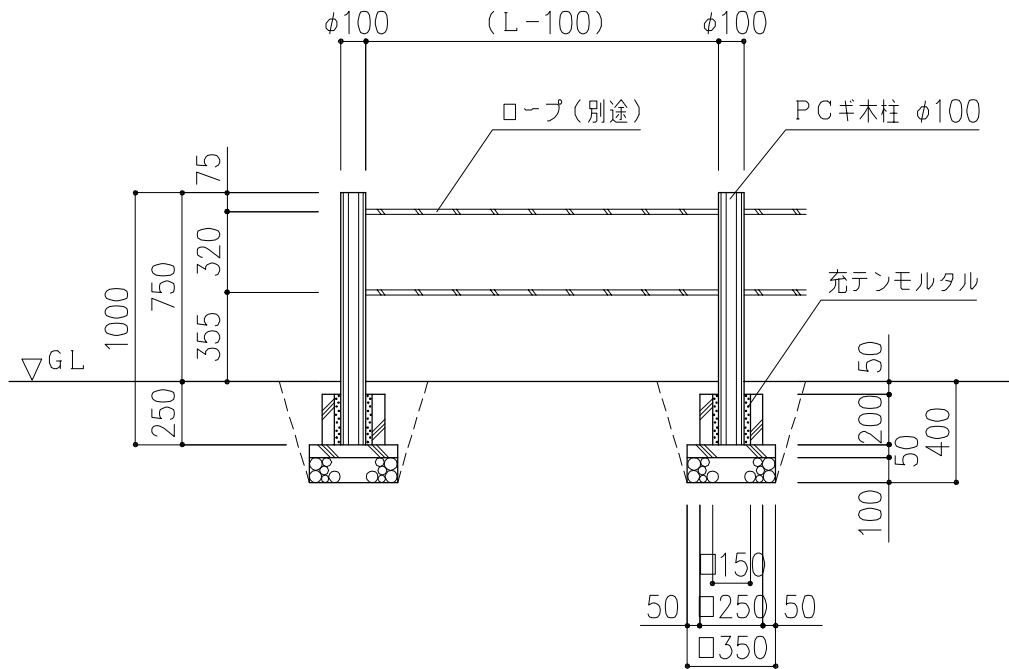

PCギ木の肌目は、全て
2色すり出し仕上げとする

平面図

正面図

側面図

※ 表示寸法は標準寸法であり製作上収まり等により変更することがあります。
※ 標準タイプは L=1500

品名	PCギ木ロープ柵2号	仕様	くぬぎ・焼杉	縮尺	1:30	記号	FR-2K・Y	1020502
----	------------	----	--------	----	------	----	---------	---------