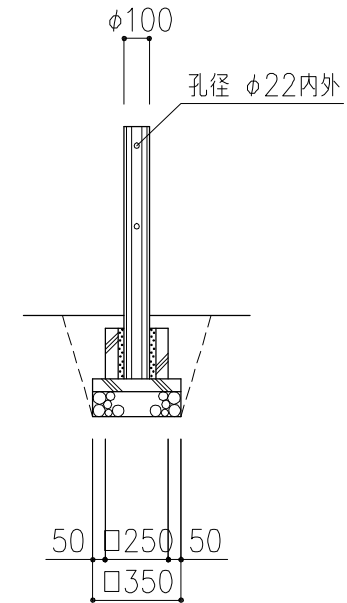

PCギ木の肌目は、全て
2色すり出し仕上げとする

平面図

正面図

側面図

※ 表示寸法は標準寸法であり製作上収まり等により変更することがあります。
※ 標準タイプは L=1500

品名	PCギ木ロープ柵2号	仕様	くぬぎ・焼杉	縮尺	1:30	記号	FR-2K・Y	1020502
----	------------	----	--------	----	------	----	---------	---------