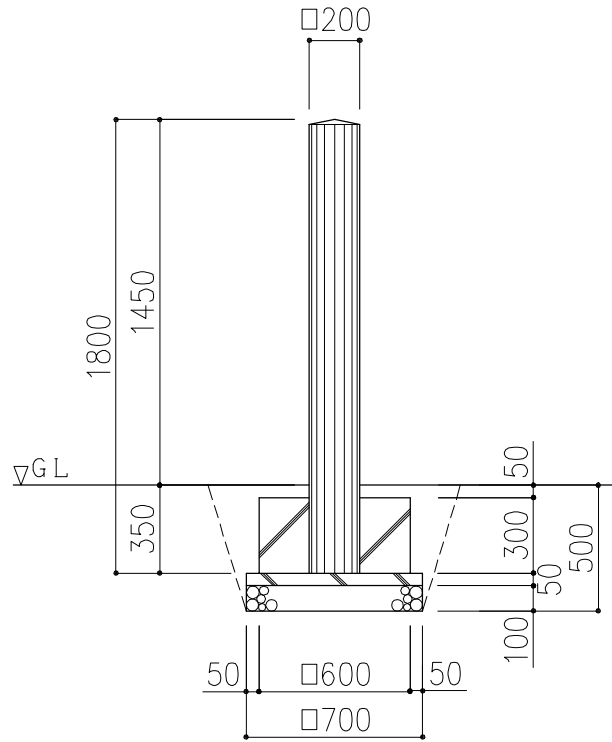

□200

平面図

PCギ木の肌目は、全て
2色すり出し仕上げとする

正面図

※ 表示寸法は標準寸法であり製作上収まり等により変更することがあります。

| | | | | | | | | |
|----|-----------|----|-----|----|------|----|-------|---------|
| 品名 | PCギ木標識柱5号 | 仕様 | 焼 杉 | 縮尺 | 1:30 | 記号 | GP-5Y | 1040205 |
|----|-----------|----|-----|----|------|----|-------|---------|