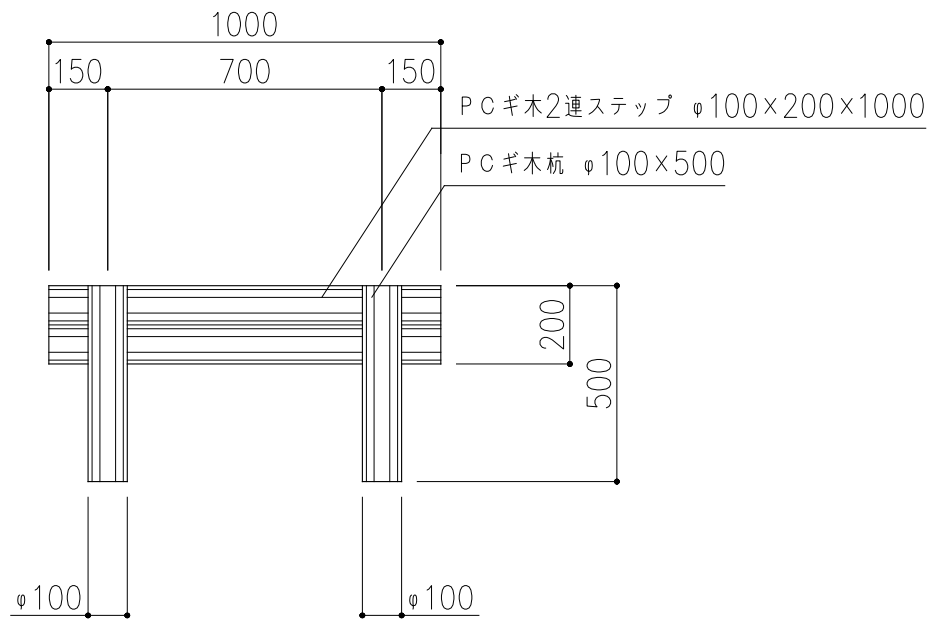

平面図

正面図

PCギ木の肌目は、全て
2色すり出し仕上げとする

数量 (1段当たり)

2連ステップ	$\phi 100 \times 200 \times 1000$	1本
杭	$\phi 100 \times 500$	2本

側面図

※ 表示寸法は標準寸法であり製作上収まり等により変更することがあります。

品名	PCギ木2連ステップ10号・杭5号	仕様	くぬぎ	縮尺	1:20	記号	SD-10K・MK-50	1010912
----	-------------------	----	-----	----	------	----	--------------	---------