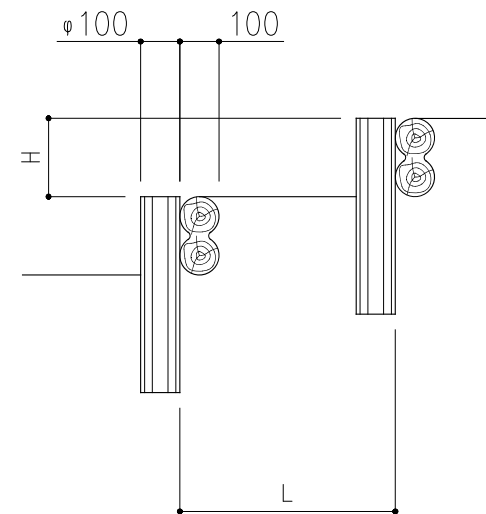

平面図

正面図

PCギ木の肌目は、全て
2色すり出し仕上げとする

数量 (1段当たり)

2連ステップ	$\phi 100 \times 200 \times 1000$	1本
杭	$\phi 100 \times 500$	2本

側面図

※ 表示寸法は標準寸法であり製作上収まり等により変更することがあります。

品名	PCギ木2連ステップ10号・杭5号	仕様	くぬぎ	縮尺	1:20	記号	SD-10K・MK-50	1010912
----	-------------------	----	-----	----	------	----	--------------	---------