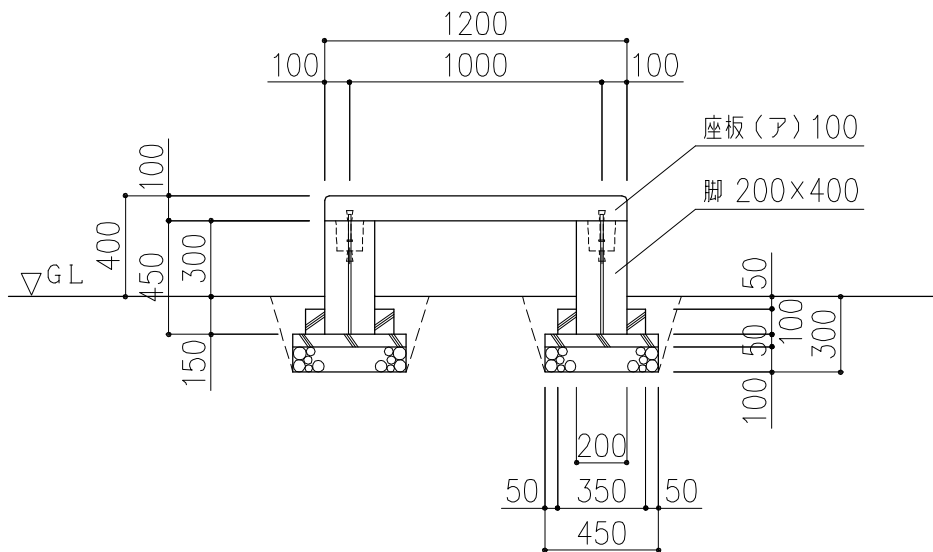

平面図

正面図

側面図

※ (P) 印ボルト、金物類は製品に含む。

※ 表示寸法は標準寸法であり製作上取まり等により変更することがあります。

| | | | | | | | | |
|----|---------|----|--------|----|------|----|----------|---------|
| 品名 | WIZ縁台12 | 仕様 | ウッドライン | 縮尺 | 1:30 | 記号 | WBH-B-12 | 1031202 |
|----|---------|----|--------|----|------|----|----------|---------|