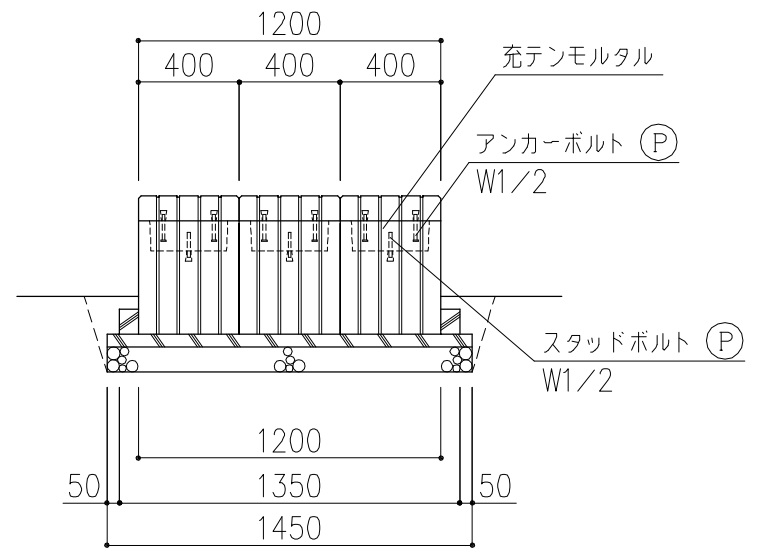

平面図

正面図

側面図

※ (P) 印ボルト、金物類は製品に含む。

※ 表示寸法は標準寸法であり製作上取まり等により変更することがあります。

| | | | | | | | | |
|----|---------|----|--------|----|------|----|----------|---------|
| 品名 | WIZ縁台12 | 仕様 | ウッドライン | 縮尺 | 1:30 | 記号 | WBH-B-12 | 1031202 |
|----|---------|----|--------|----|------|----|----------|---------|