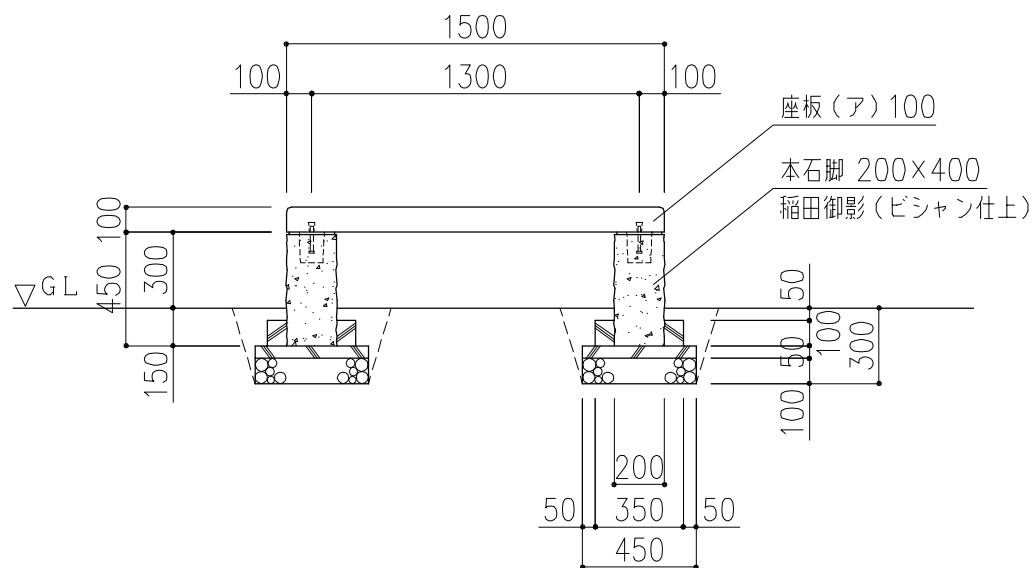

平面図

正面図

側面図

※ ㊥ 印ボルト、金物類は製品に含む。
 ※ 表示寸法は標準寸法であり製作上収まり等により変更することがあります。

品名	WIZベンチSD	仕様	ウッドライン・本石	縮尺	1:30	記号	WBH-S-SD	1030503
----	----------	----	-----------	----	------	----	----------	---------