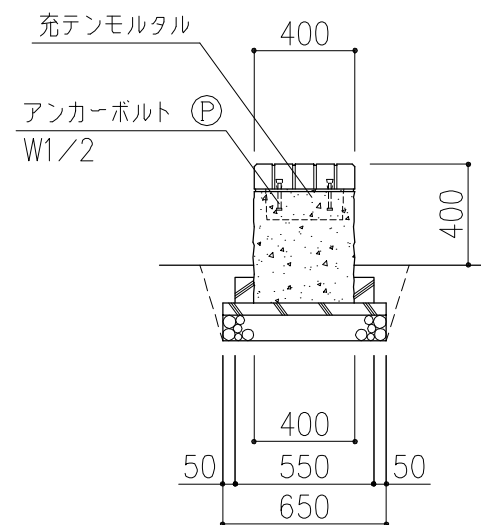

平面図

正面図

側面図

※ ㊥ 印ボルト、金物類は製品に含む。
 ※ 表示寸法は標準寸法であり製作上収まり等により変更することがあります。

品名	WIZベンチSD	仕様	ウッドライン・本石	縮尺	1:30	記号	WBH-S-SD	1030503
----	----------	----	-----------	----	------	----	----------	---------