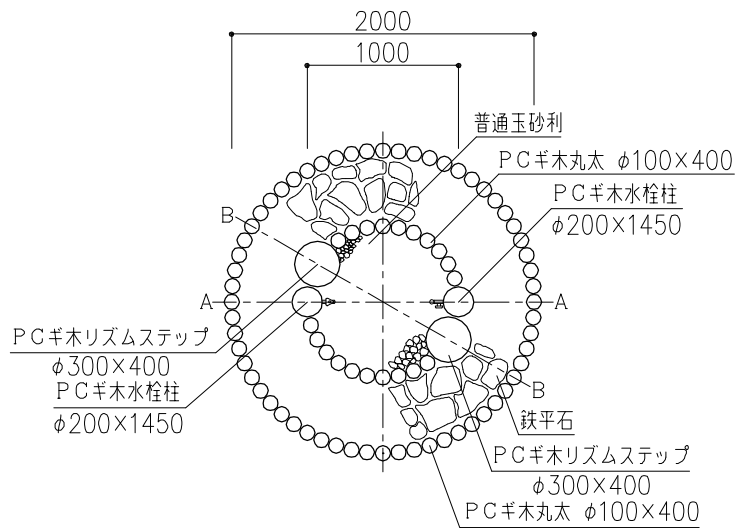

PCギ木の肌目は、全て  
2色すり出し仕上げとする

平面図

立面図

A-A 断面図

B-B 断面図

※ (P) 印ボルト、金物類はPCギ木製品に含む。  
※ 表示寸法は標準寸法であり製作上取り等により変更することがあります。  
※ 水栓柱内15A配管済み。

品名	PCギ木水飲場F	仕様	焼杉	縮尺	1:50	記号	WS-FY	1060204
----	----------	----	----	----	------	----	-------	---------