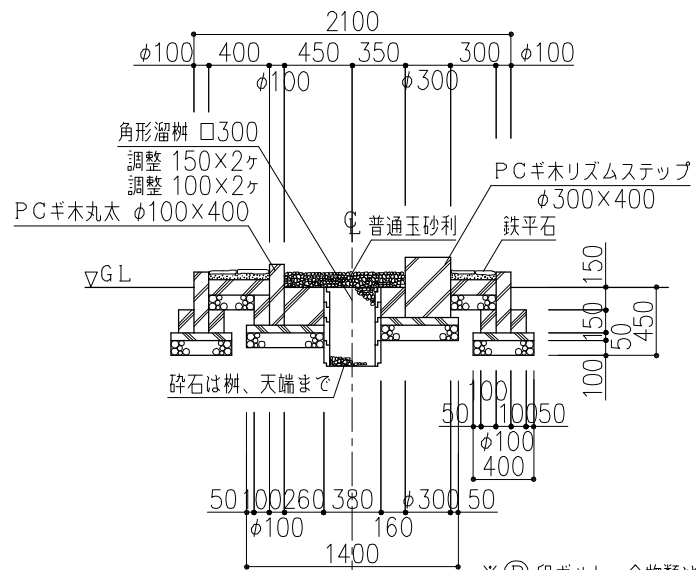

PCギ木の肌目は、全て  
2色すり出し仕上げとする

平面図

立面図

A-A 断面図

B-B 断面図

※ (P) 印ボルト、金物類はPCギ木製品に含む。  
※ 表示寸法は標準寸法であり製作上取り等により変更することがあります。  
※ 水栓柱内15A配管済み。

品名	PCギ木水飲場F	仕様	焼杉	縮尺	1:50	記号	WS-FY	1060204
----	----------	----	----	----	------	----	-------	---------