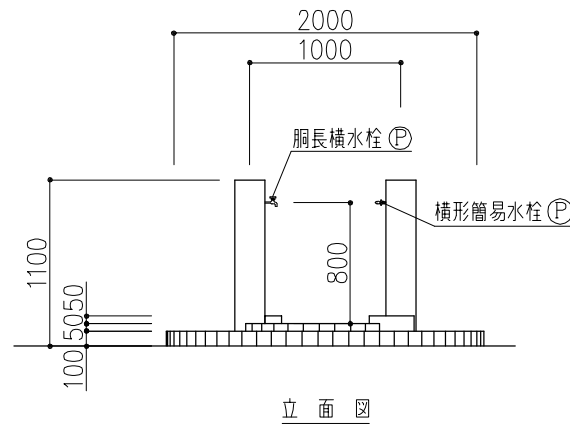

PCギ木の肌目は、全て  
2色すり出し仕上げとする

平面図

立面図

A-A 断面図

B-B 断面図

※ (P) 印ボルト、金物類はPCギ木製品に含む。  
※ 表示寸法は標準寸法であり製作上取り等により変更することがあります。  
※ 水栓柱内15A配管済み。

品名	PCギ木水飲場F	仕様	焼杉	縮尺	1:50	記号	WS-FY	1060204
----	----------	----	----	----	------	----	-------	---------