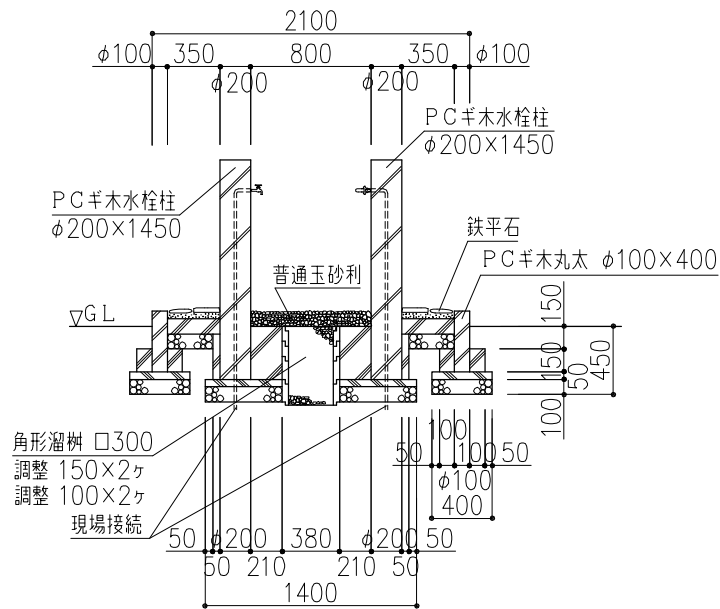

PCギ木の肌目は、全て  
2色すり出し仕上げとする

平面図

立面図

A-A 断面図

B-B 断面図

※ (P) 印ボルト、金物類はPCギ木製品に含む。  
※ 表示寸法は標準寸法であり製作上取り等により変更することがあります。  
※ 水栓柱内15A配管済み。

品名	PCギ木水飲場F	仕様	焼杉	縮尺	1:50	記号	WS-FY	1060204
----	----------	----	----	----	------	----	-------	---------