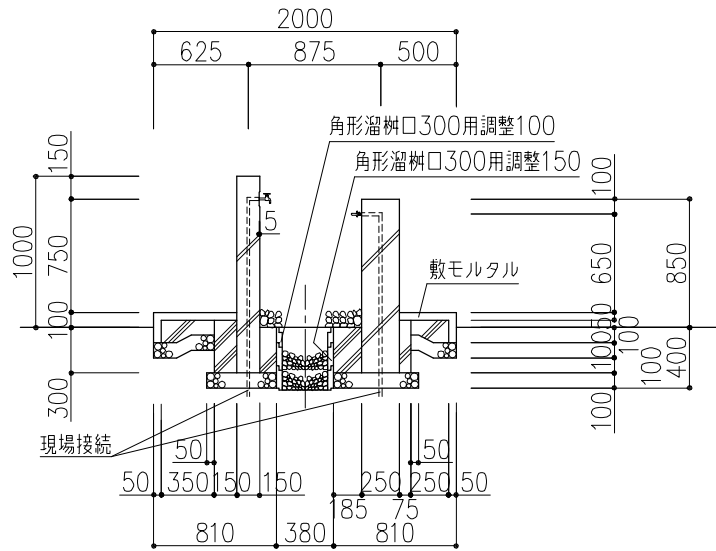

PCギ木の肌目は、全て  
2色すり出し仕上げとする

平面図

側面図

基礎A-A断面図

基礎B-B断面図

※ 印ボルト、金物類はPCギ木製品に含む。  
 ※ 表示寸法は標準寸法であり製作上収まり等により変更することがあります。  
 ※ 水栓柱内15A配管済み。

品名	PCギ木水飲場 I	仕様	焼 杉	縮尺	1 : 50	記号	WS - I Y	1060206
----	-----------	----	-----	----	--------	----	----------	---------