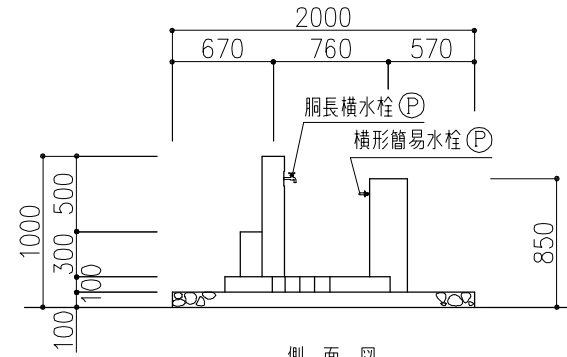

PCギ木の肌目は、全て  
2色すり出し仕上げとする

平面図

側面図

基礎A-A断面図

基礎B-B断面図

※ 印ボルト、金物類はPCギ木製品に含む。  
 ※ 表示寸法は標準寸法であり製作上収まり等により変更することがあります。  
 ※ 水栓柱内15A配管済み。

品名	PCギ木水飲場 I	仕様	焼 杉	縮尺	1 : 50	記号	WS - I Y	1060206
----	-----------	----	-----	----	--------	----	----------	---------