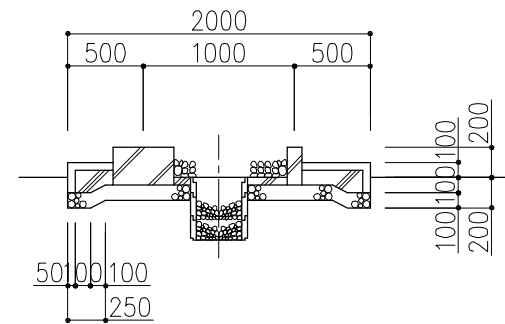

PCギ木の肌目は、全て  
2色すり出し仕上げとする

平面図

側面図

基礎A-A断面図

基礎B-B断面図

※ 印ボルト、金物類はPCギ木製品に含む。  
 ※ 表示寸法は標準寸法であり製作上収まり等により変更することがあります。  
 ※ 水栓柱内15A配管済み。

品名	PCギ木水飲場 I	仕様	焼 杉	縮尺	1 : 50	記号	WS - I Y	1060206
----	-----------	----	-----	----	--------	----	----------	---------