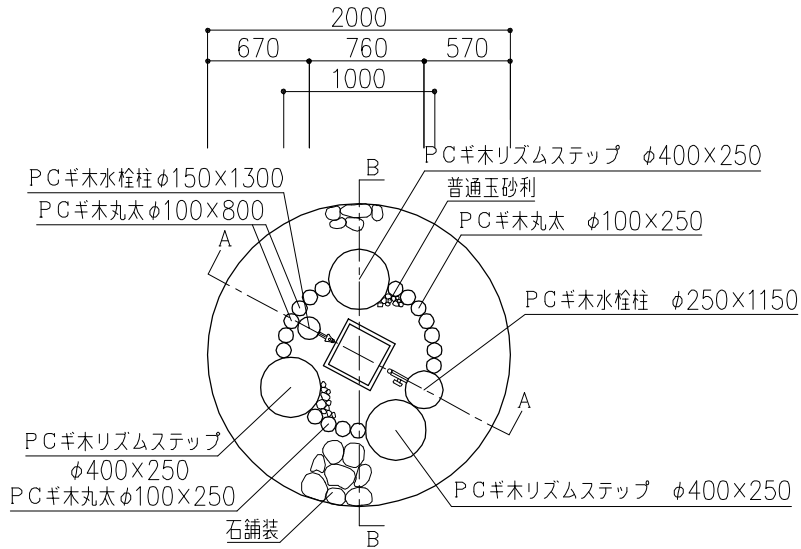

PCギ木の肌目は、全て  
2色すり出し仕上げとする

平面図

側面図

基礎A-A断面図

基礎B-B断面図

※ 印ボルト、金物類はPCギ木製品に含む。  
 ※ 表示寸法は標準寸法であり製作上収まり等により変更することがあります。  
 ※ 水栓柱内15A配管済み。

品名	PCギ木水飲場 I	仕様	焼 杉	縮尺	1 : 50	記号	WS - I Y	1060206
----	-----------	----	-----	----	--------	----	----------	---------