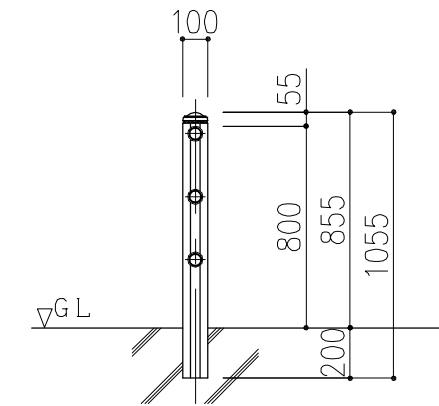

AF-30-083C  
コンクリート基礎式

AF-30-083W  
連続基礎式

支柱図  
S=1:10

取付部詳細  
S=1:5

アーバンデコシリーズ	品名	フェンス AF (支柱間隔3000・横断防止柵・3段ビーム)	仕様	アーバンデコ	縮尺	1:30	記号	AF-30-083C/W	2030102
------------	----	--------------------------------	----	--------	----	------	----	--------------	---------