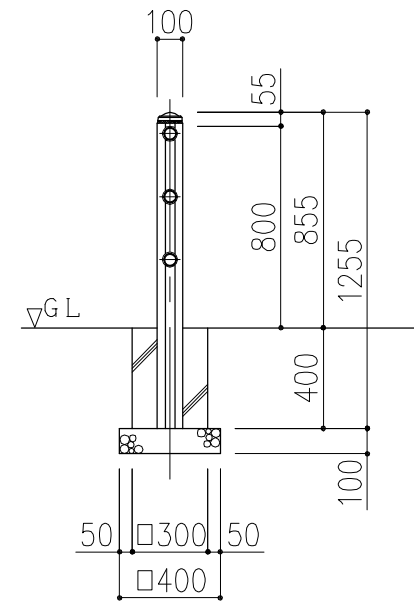

AF-30-083C  
コンクリート基礎式

AF-30-083W  
連続基礎式

支柱図  
S=1:10

取付部詳細  
S=1:5

アーバンデコシリーズ	品名	フェンス AF (支柱間隔3000・横断防止柵・3段ビーム)	仕様	アーバンデコ	縮尺	1:30	記号	AF-30-083C/W	2030102
------------	----	--------------------------------	----	--------	----	------	----	--------------	---------