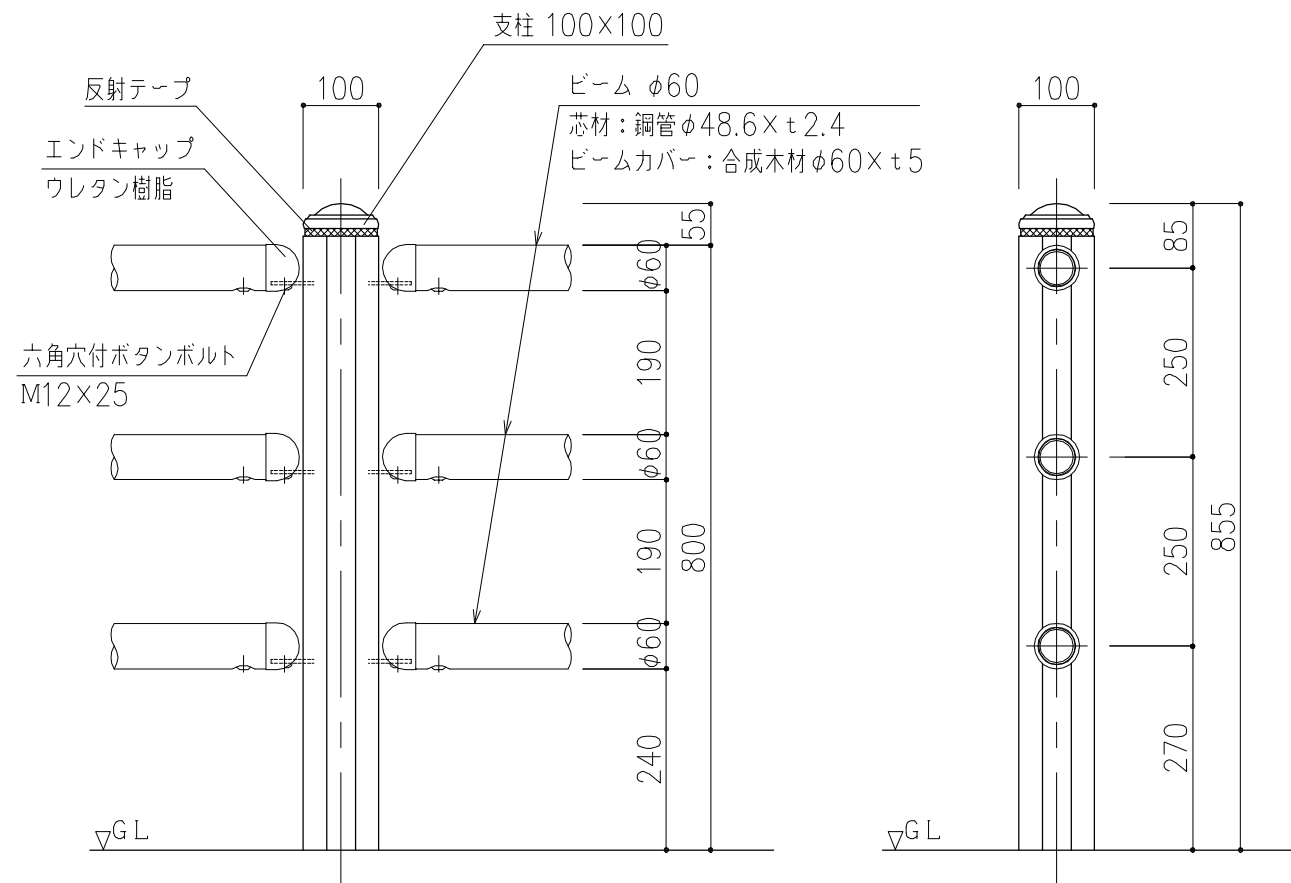

AF-30-083C  
コンクリート基礎式

AF-30-083W  
連続基礎式

支柱図  
S=1:10

取付部詳細  
S=1:5

アーバンデコシリーズ	品名	フェンス AF (支柱間隔3000・横断防止柵・3段ビーム)	仕様	アーバンデコ	縮尺	1:30	記号	AF-30-083C/W	2030102
------------	----	--------------------------------	----	--------	----	------	----	--------------	---------