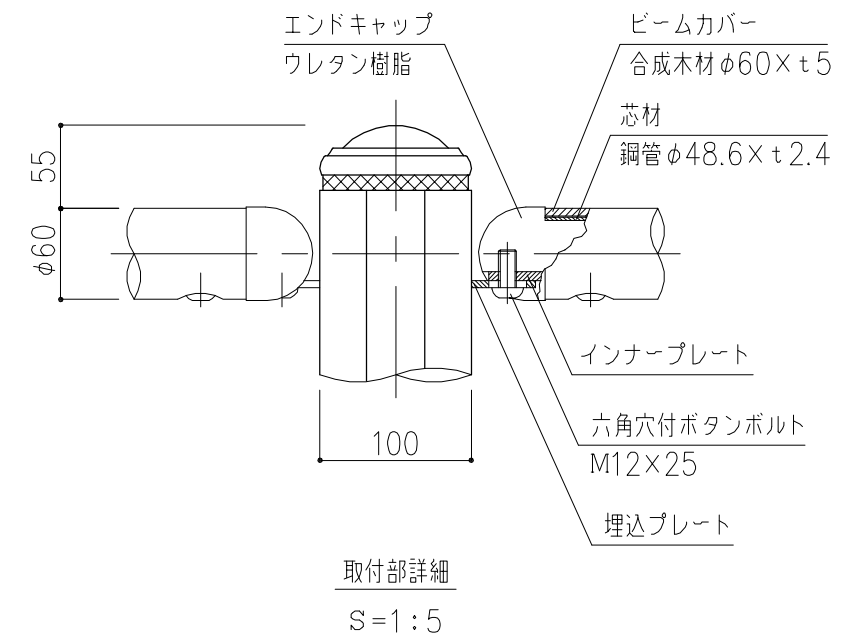

AF-30-083C  
コンクリート基礎式

AF-30-083W  
連続基礎式

支柱図  
S=1:10

取付部詳細  
S=1:5

アーバンデコシリーズ	品名	フェンス AF (支柱間隔3000・横断防止柵・3段ビーム)	仕様	アーバンデコ	縮尺	1:30	記号	AF-30-083C/W	2030102
------------	----	--------------------------------	----	--------	----	------	----	--------------	---------