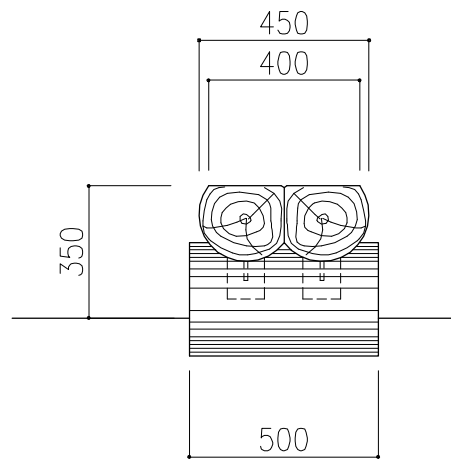

PCギ木の肌目は、全て  
2色すり出し仕上げとする

平面図

正面図

側面図

※ 表示寸法は標準寸法であり製作上収まり等により変更することがあります。

|    |              |    |        |    |      |    |          |         |
|----|--------------|----|--------|----|------|----|----------|---------|
| 品名 | PCギ木丸太ベンチ2A号 | 仕様 | くぬぎ・焼杉 | 縮尺 | 1:20 | 記号 | BM-2AK・Y | 1030902 |
|----|--------------|----|--------|----|------|----|----------|---------|