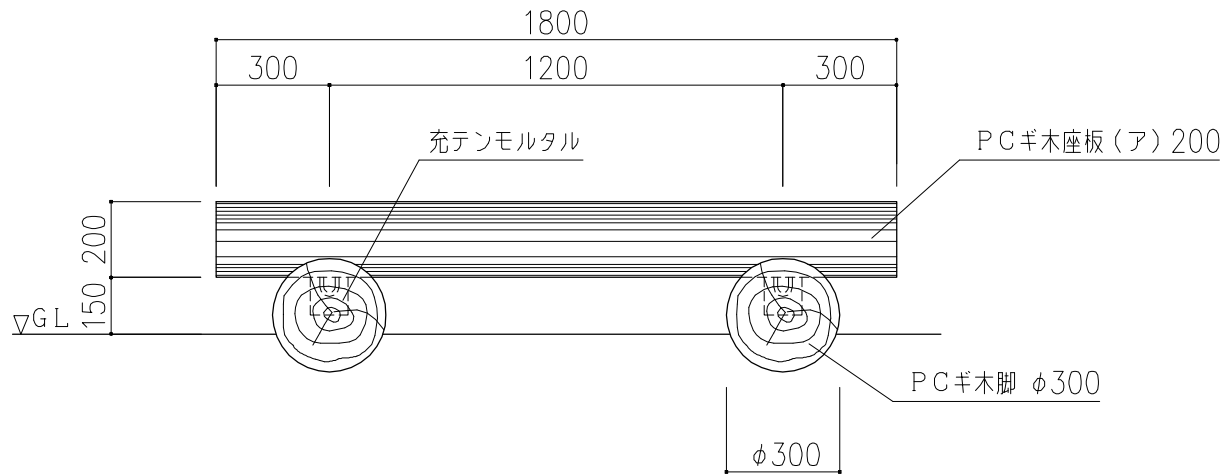

PCギ木の肌目は、全て  
2色すり出し仕上げとする

平面図

正面図

側面図

※ 表示寸法は標準寸法であり製作上収まり等により変更することがあります。

|    |              |    |        |    |      |    |          |         |
|----|--------------|----|--------|----|------|----|----------|---------|
| 品名 | PCギ木丸太ベンチ2A号 | 仕様 | くぬぎ・焼杉 | 縮尺 | 1:20 | 記号 | BM-2AK・Y | 1030902 |
|----|--------------|----|--------|----|------|----|----------|---------|