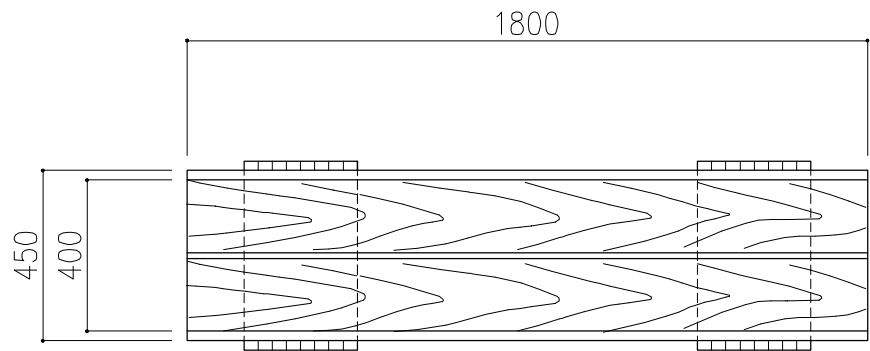

PCギ木の肌目は、全て  
2色すり出し仕上げとする

平面図

正面図

側面図

※ 表示寸法は標準寸法であり製作上収まり等により変更することがあります。

|    |              |    |        |    |      |    |          |         |
|----|--------------|----|--------|----|------|----|----------|---------|
| 品名 | PCギ木丸太ベンチ2A号 | 仕様 | くぬぎ・焼杉 | 縮尺 | 1:20 | 記号 | BM-2AK・Y | 1030902 |
|----|--------------|----|--------|----|------|----|----------|---------|