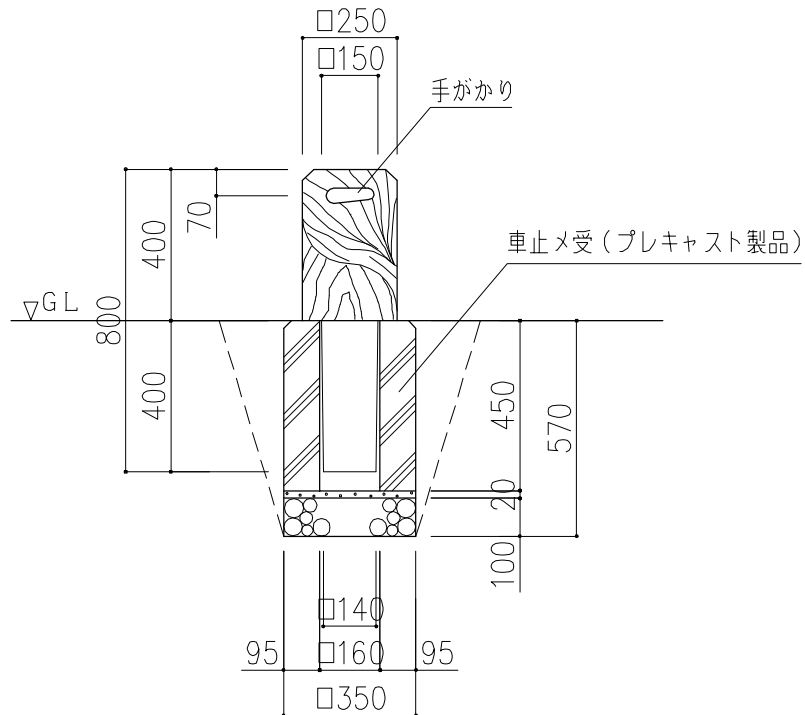

PCギ木の肌目は、全て
2色すり出し仕上げとする

平面図

正面図

側面図

※ 表示寸法は標準寸法であり製作上取まり等により変更することがあります。

品名	PCギ木車止めE-4	仕様	焼 杉	縮尺	1:20	記号	CS-E4Y	1070206
----	------------	----	-----	----	------	----	--------	---------