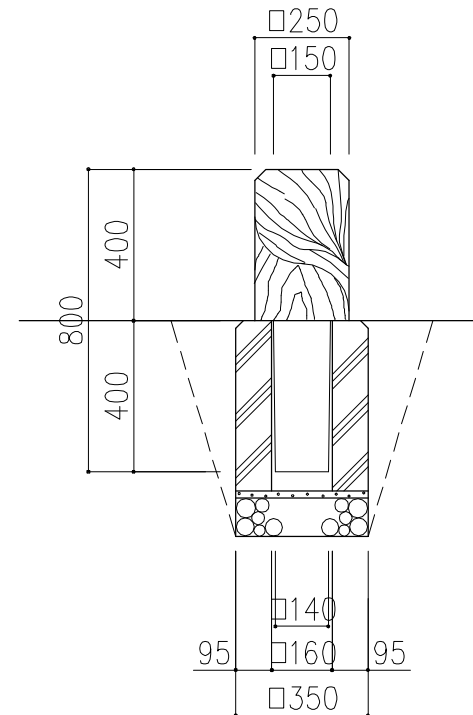

PCギ木の肌目は、全て
2色すり出し仕上げとする

平面図

正面図

側面図

※ 表示寸法は標準寸法であり製作上取まり等により変更することがあります。

品名	PCギ木車止めE-4	仕様	焼 杉	縮尺	1:20	記号	CS-E4Y	1070206
----	------------	----	-----	----	------	----	--------	---------