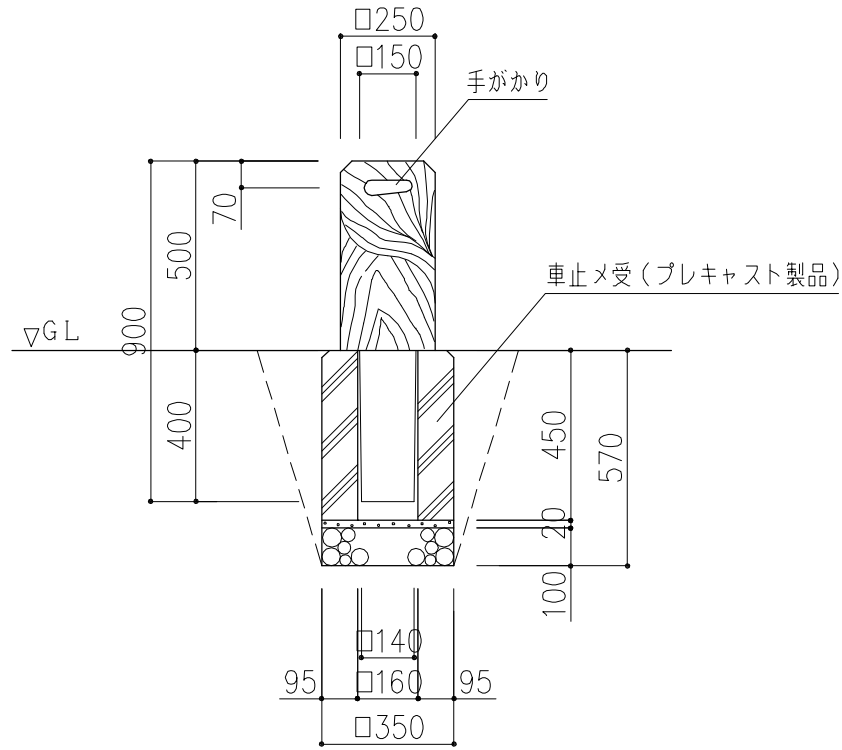

PCギ木の肌目は、全て  
2色すり出し仕上げとする

平面図

正面図

側面図

※ 表示寸法は標準寸法であり製作上取り等により変更することがあります。

品名	PCギ木車止めE-5	仕様	焼 杉	縮尺	1:20	記号	CS-E5Y	1070207
----	------------	----	-----	----	------	----	--------	---------