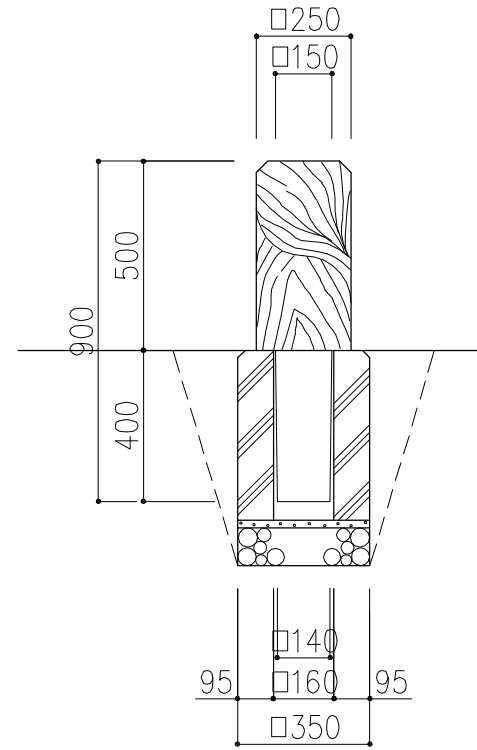

PCギ木の肌目は、全て  
2色すり出し仕上げとする

平面図

正面図

側面図

※ 表示寸法は標準寸法であり製作上取り等により変更することがあります。

品名	PCギ木車止めE-5	仕様	焼 杉	縮尺	1:20	記号	CS-E5Y	1070207
----	------------	----	-----	----	------	----	--------	---------