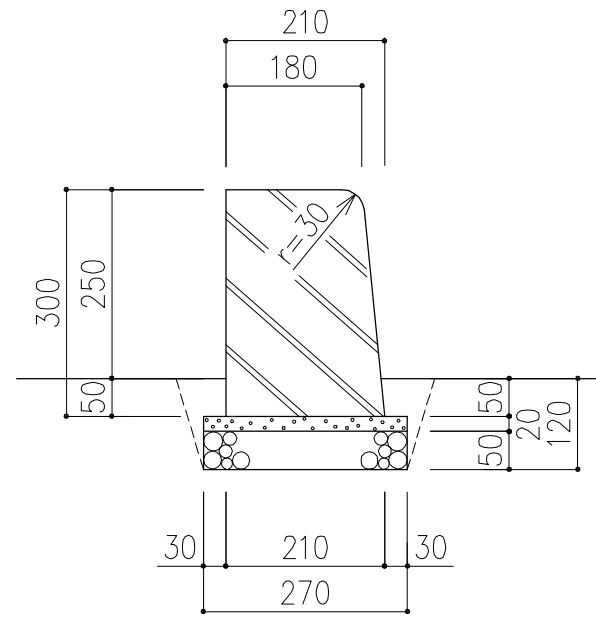

PCギ木の肌目は、全て
2色すり出し仕上げとする

平面図

正面図

側面図

※ 表示寸法は標準寸法であり製作上収まり等により変更することがあります。

品名	PCギ木街路縁石B-3	仕様	焼 杉	縮尺	1:10	記号	EG-3BY	1010603
----	-------------	----	-----	----	------	----	--------	---------