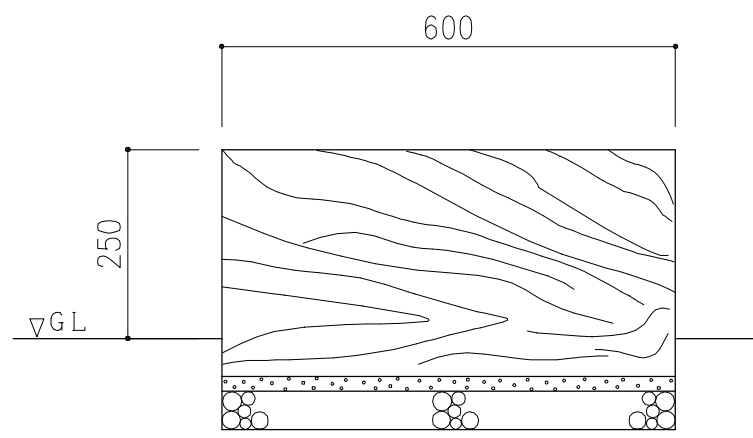

PCギ木の肌目は、全て
2色すり出し仕上げとする

平面図

正面図

側面図

※ 表示寸法は標準寸法であり製作上収まり等により変更することがあります。

品名	PCギ木街路縁石B-3	仕様	焼 杉	縮尺	1:10	記号	EG-3BY	1010603
----	-------------	----	-----	----	------	----	--------	---------