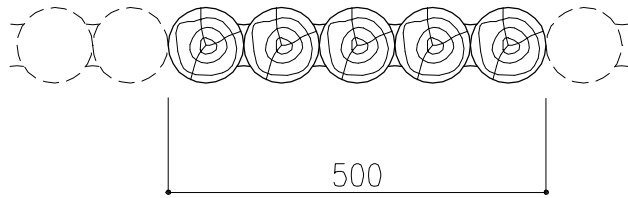

PCギ木の肌目は、全て
2色ずり出し仕上げとする

平面図

正面図

側面図

※ 表示寸法は標準寸法であり製作上取り等により変更することがあります。

品名	PCギ木乱杭5連縁石	仕様	くぬぎ・焼杉	縮尺	1:10	記号	ER-K・Y	1010311
----	------------	----	--------	----	------	----	--------	---------