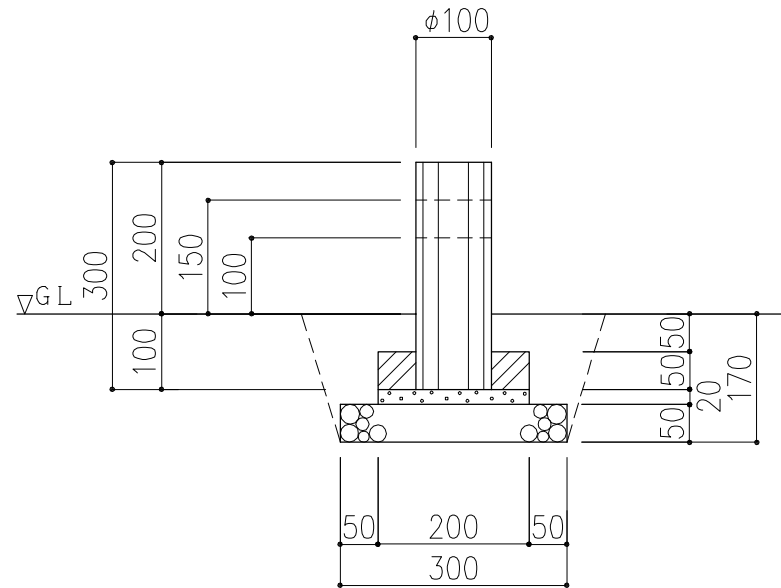

PCギ木の肌目は、全て
2色ずり出し仕上げとする

平面図

正面図

側面図

※ 表示寸法は標準寸法であり製作上取り等により変更することがあります。

品名	PCギ木乱杭5連縁石	仕様	くぬぎ・焼杉	縮尺	1:10	記号	ER-K・Y	1010311
----	------------	----	--------	----	------	----	--------	---------