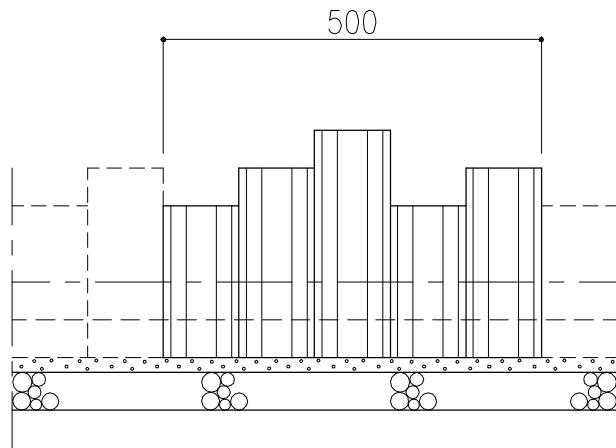

PCギ木の肌目は、全て
2色ずり出し仕上げとする

平面図

正面図

側面図

※ 表示寸法は標準寸法であり製作上取り等により変更することがあります。

品名	PCギ木乱杭5連縁石	仕様	くぬぎ・焼杉	縮尺	1:10	記号	ER-K・Y	1010311
----	------------	----	--------	----	------	----	--------	---------