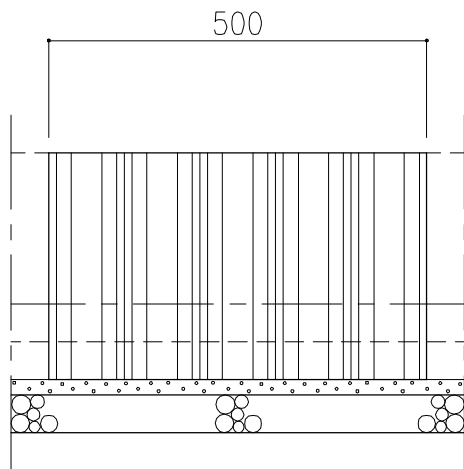

PCギ木の肌目は、全て
2色ずり出し仕上げとする

平面図

正面図

側面図

※ 表示寸法は標準寸法であり製作上取り等により変更することがあります。

品名	PCギ木両面5連縁石3号	仕様	くぬぎ・焼杉	縮尺	1:10	記号	EW-30K・Y	1010303
----	--------------	----	--------	----	------	----	----------	---------