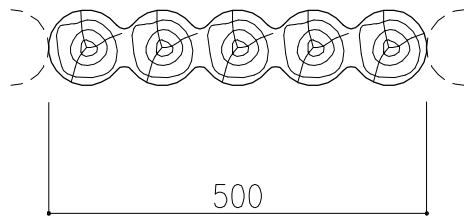

PCギ木の肌目は、全て
2色ずり出し仕上げとする

平面図

正面図

側面図

※ 表示寸法は標準寸法であり製作上取り等により変更することがあります。

品名	PCギ木両面5連縁石3号	仕様	くぬぎ・焼杉	縮尺	1:10	記号	EW-30K・Y	1010303
----	--------------	----	--------	----	------	----	----------	---------