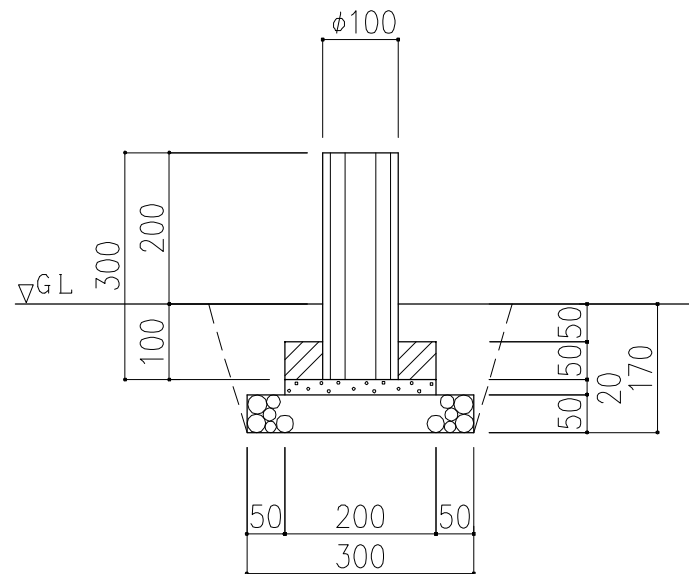

PCギ木の肌目は、全て
2色ずり出し仕上げとする

平面図

正面図

側面図

※ 表示寸法は標準寸法であり製作上取り等により変更することがあります。

品名	PCギ木両面5連縁石3号	仕様	くぬぎ・焼杉	縮尺	1:10	記号	EW-30K・Y	1010303
----	--------------	----	--------	----	------	----	----------	---------