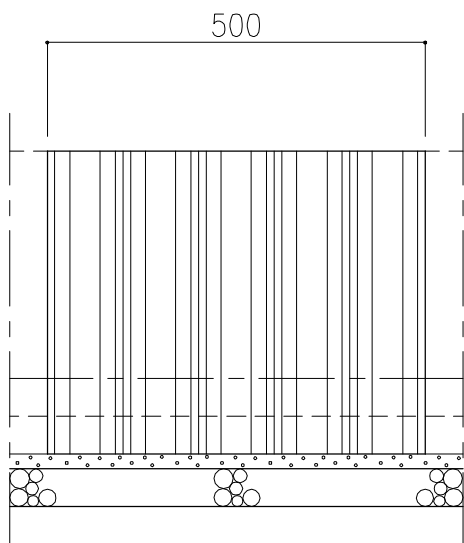

平面図

正面図

側面図

PCギ木の肌目は、全て
2色ずり出し仕上げとする

※ 表示寸法は標準寸法であり製作上取り等により変更することがあります。

品名	PCギ木両面5連縁石4号	仕様	くぬぎ・焼杉	縮尺	1:10	記号	EW-40K・Y	1010304
----	--------------	----	--------	----	------	----	----------	---------