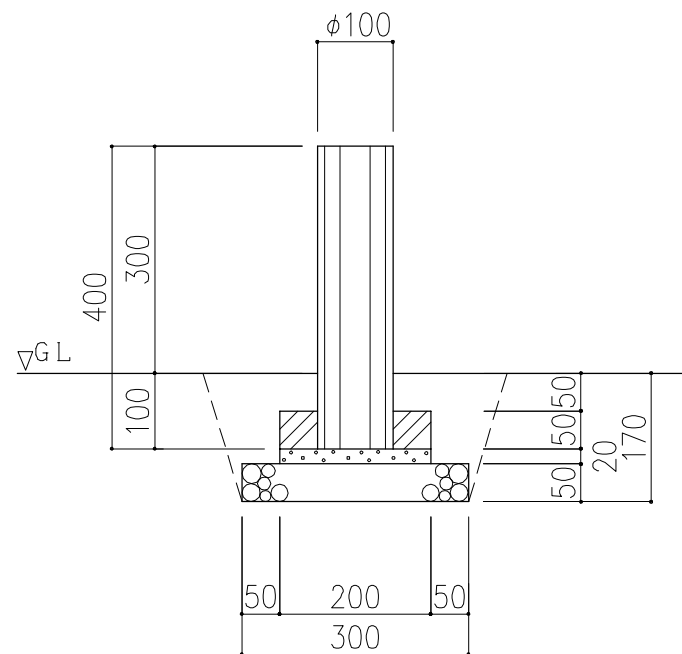

平面図

正面図

側面図

PCギ木の肌目は、全て
2色ずり出し仕上げとする

※ 表示寸法は標準寸法であり製作上取り等により変更することがあります。

品名	PCギ木両面5連縁石4号	仕様	くぬぎ・焼杉	縮尺	1:10	記号	EW-40K・Y	1010304
----	--------------	----	--------	----	------	----	----------	---------