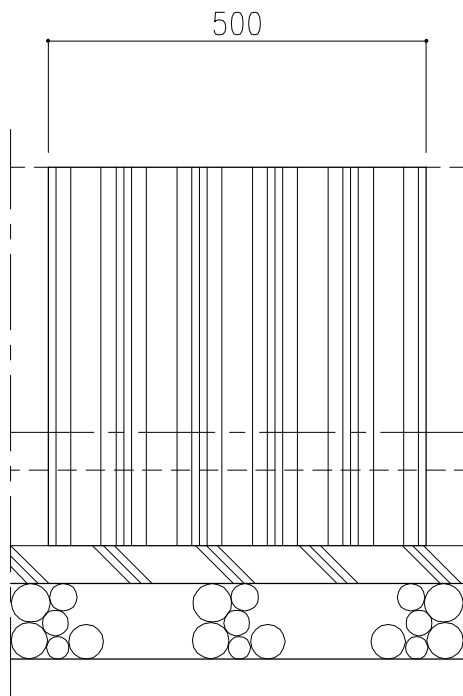

平面図

正面図

PCギ木の肌目は、全て
2色ずり出し仕上げとする

側面図

※ 表示寸法は標準寸法であり製作上取り等により変更することがあります。

品名	PCギ木両面5連縁石5号	仕様	くぬぎ・焼杉	縮尺	1:10	記号	EW-50K・Y	1010305
----	--------------	----	--------	----	------	----	----------	---------