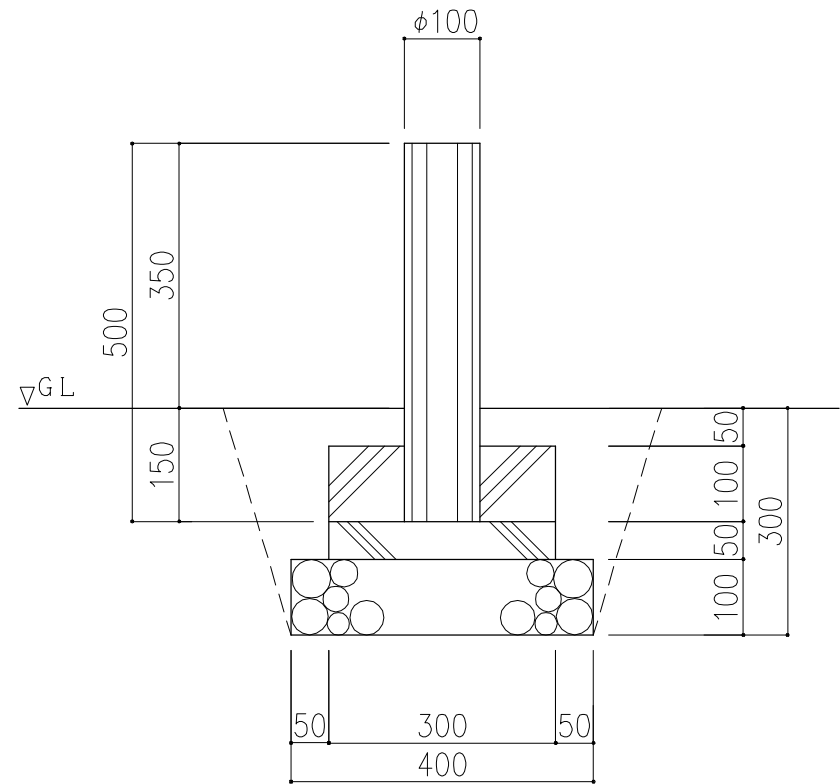

平面図

正面図

PCギ木の肌目は、全て
2色ずり出し仕上げとする

側面図

※ 表示寸法は標準寸法であり製作上取り等により変更することがあります。

品名	PCギ木両面5連縁石5号	仕様	くぬぎ・焼杉	縮尺	1:10	記号	EW-50K・Y	1010305
----	--------------	----	--------	----	------	----	----------	---------