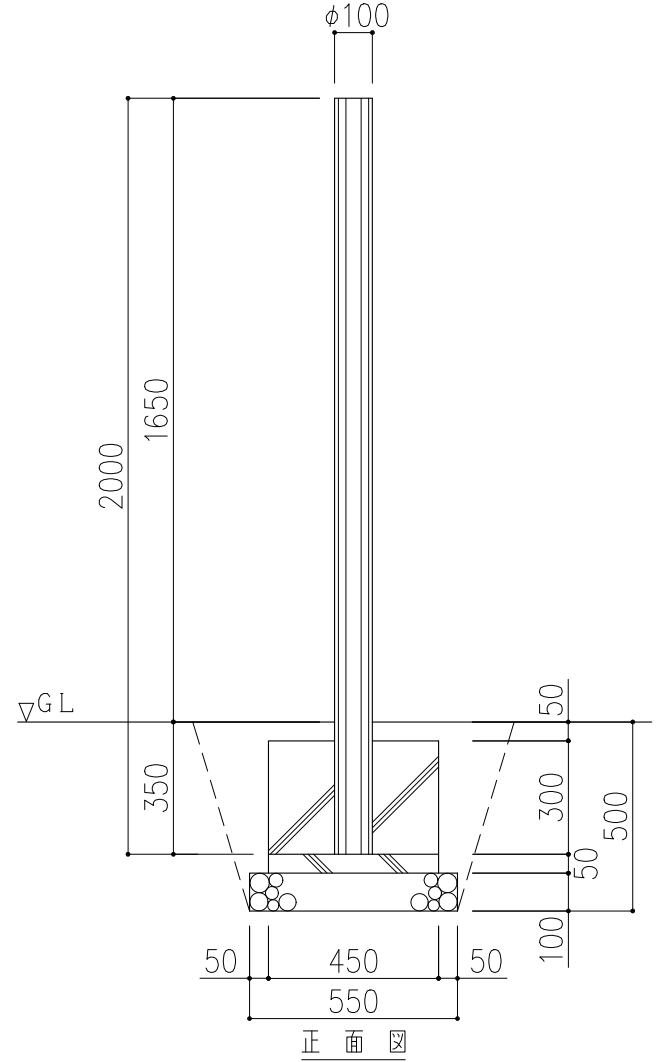

10号

15号

20号

PCギ木の肌目は、全て2色すり出し仕上げとする

※ 表示寸法は標準寸法であり製作上収まり等により変更することがあります。

品名	PCギ木丸太10号・15号・20号	仕様	くぬぎ・焼杉	縮尺	1:20	記号	MK・Y-100・150・200
----	-------------------	----	--------	----	------	----	------------------