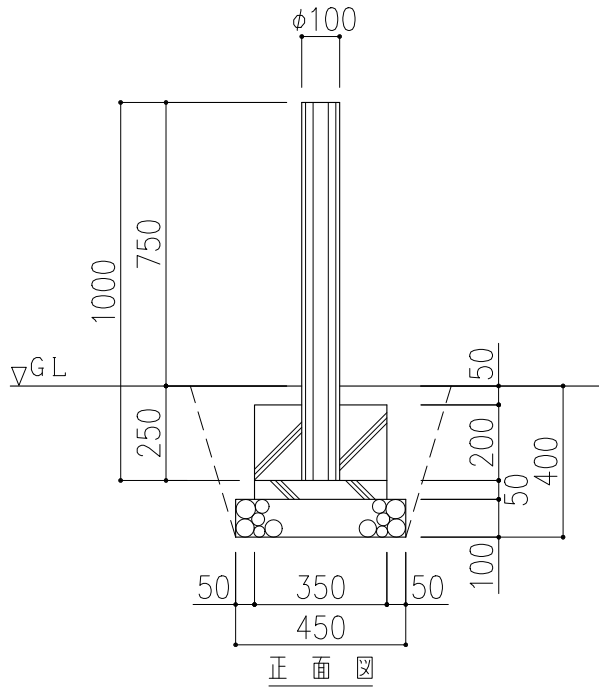

10号

15号

20号

PCギ木の肌目は、全て2色すり出し仕上げとする

※ 表示寸法は標準寸法であり製作上収まり等により変更することがあります。

品名	PCギ木丸太10号・15号・20号	仕様	くぬぎ・焼杉	縮尺	1:20	記号	MK・Y-100・150・200
----	-------------------	----	--------	----	------	----	------------------