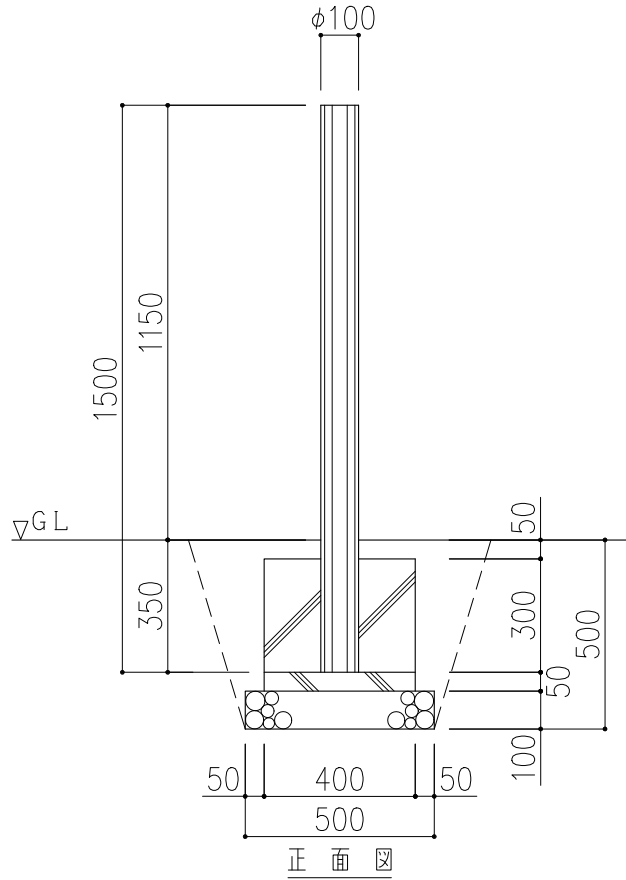

10号

15号

20号

PCギ木の肌目は、全て2色すり出し仕上げとする

※ 表示寸法は標準寸法であり製作上収まり等により変更することがあります。

品名	PCギ木丸太10号・15号・20号	仕様	くぬぎ・焼杉	縮尺	1:20	記号	MK・Y-100・150・200
----	-------------------	----	--------	----	------	----	------------------