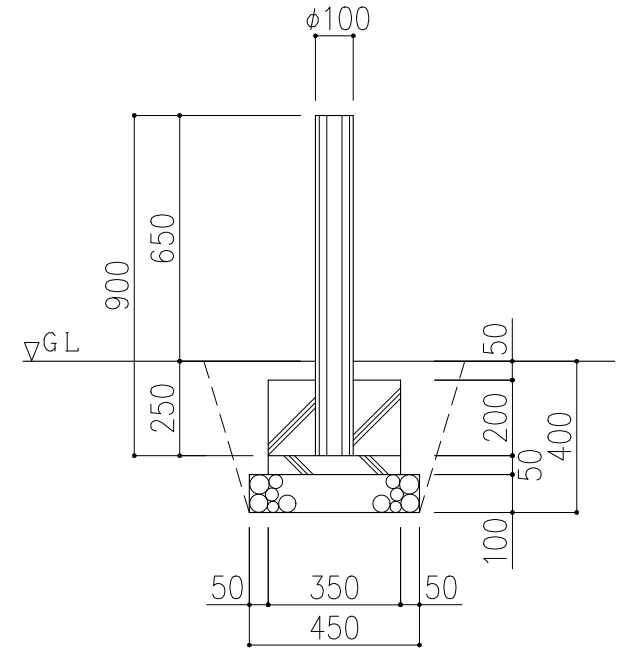

PCギ木の肌目は、全て
2色すり出し仕上げとする

7号

平面図

8号

平面図

9号

平面図

正面図

正面図

正面図

※ 表示寸法は標準寸法であり製作上取り等により変更することがあります。

品名	PCギ木丸太7号・8号・9号	仕様	くぬぎ・焼杉	縮尺	1:20	記号	MK・Y-70・80・90
----	----------------	----	--------	----	------	----	---------------