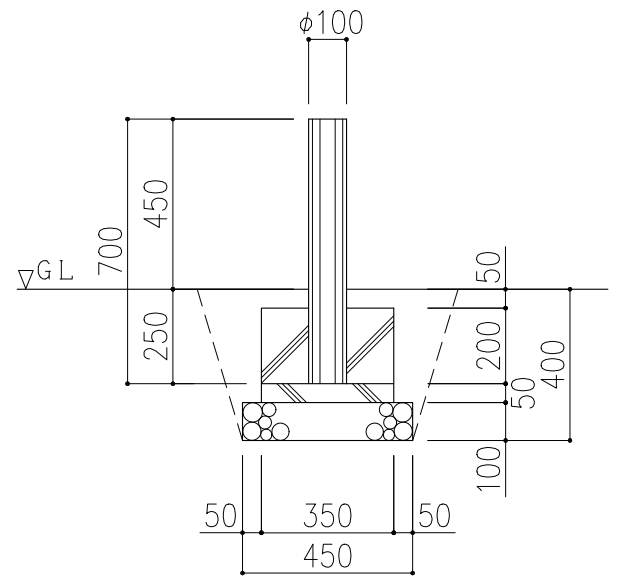

PCギ木の肌目は、全て
2色すり出し仕上げとする

7号

平面図

8号

平面図

9号

平面図

正面図

正面図

正面図

※ 表示寸法は標準寸法であり製作上取り等により変更することがあります。

品名	PCギ木丸太7号・8号・9号	仕様	くぬぎ・焼杉	縮尺	1:20	記号	MK・Y-70・80・90
----	----------------	----	--------	----	------	----	---------------