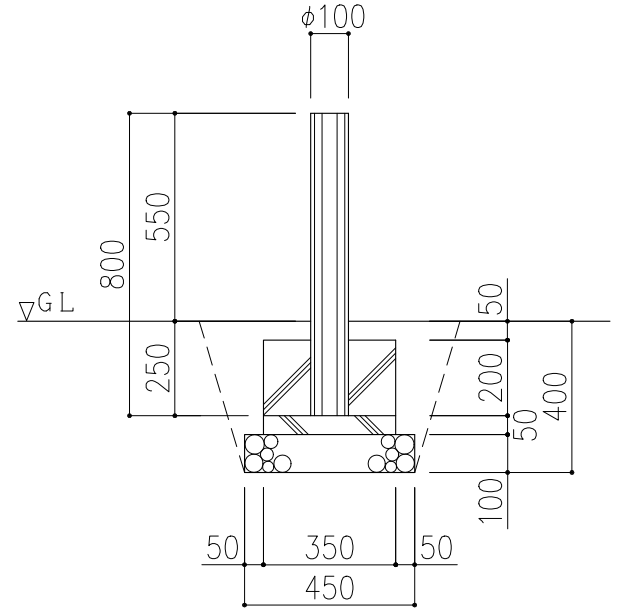

PCギ木の肌目は、全て
2色すり出し仕上げとする

7号

平面図

8号

平面図

9号

平面図

正面図

正面図

正面図

※ 表示寸法は標準寸法であり製作上取り等により変更することがあります。

品名	PCギ木丸太7号・8号・9号	仕様	くぬぎ・焼杉	縮尺	1:20	記号	MK・Y-70・80・90
----	----------------	----	--------	----	------	----	---------------