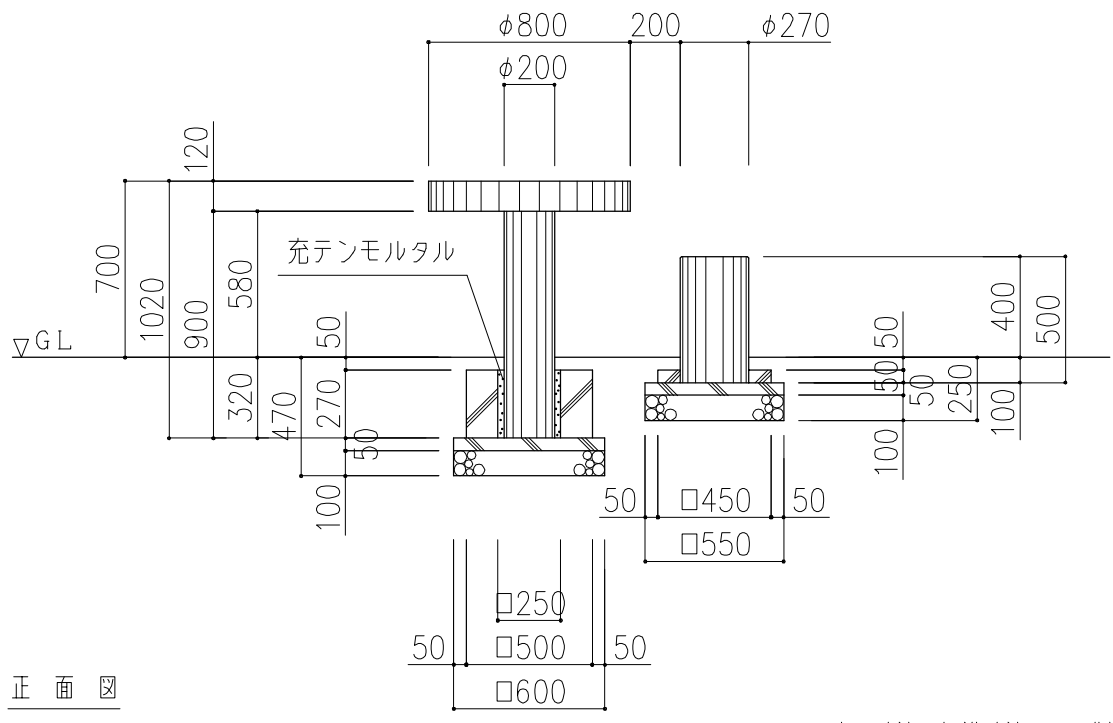

PCギ木の肌目は、全て
2色すり出し仕上げとする

平面図

正面図

※ 表示寸法は標準寸法であり製作上収まり等により変更することがあります。

品名	PCギ木テーブルセット1B号	仕様	くぬぎ	縮尺	1:30	記号	TS-1BK	1030204
----	----------------	----	-----	----	------	----	--------	---------

PCギ木の肌目は、全て
2色すり出し仕上げとする

平面図

正面図

※ 表示寸法は標準寸法であり製作上収まり等により変更することがあります。

品名	PCギ木テーブルセット1B号	仕様	焼 杉	縮尺	1 : 30	記号	TS-1BY	1030203
----	----------------	----	-----	----	--------	----	--------	---------