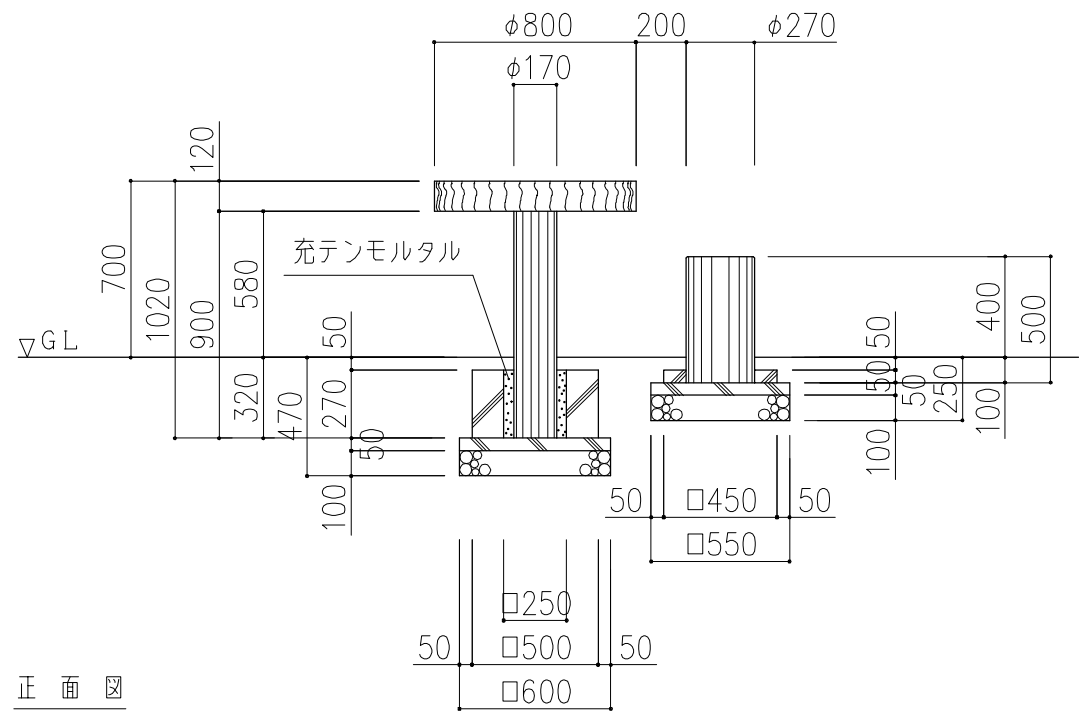

PCギ木の肌目は、全て
2色すり出し仕上げとする

平面図

正面図

※ 表示寸法は標準寸法であり製作上収まり等により変更することがあります。

品名	PCギ木テーブルセット1B号	仕様	くぬぎ	縮尺	1:30	記号	TS-1BK	1030204
----	----------------	----	-----	----	------	----	--------	---------

PCギ木の肌目は、全て
2色すり出し仕上げとする

平面図

正面図

※ 表示寸法は標準寸法であり製作上収まり等により変更することがあります。

品名	PCギ木テーブルセット1B号	仕様	焼 杉	縮尺	1 : 30	記号	TS-1BY	1030203
----	----------------	----	-----	----	--------	----	--------	---------