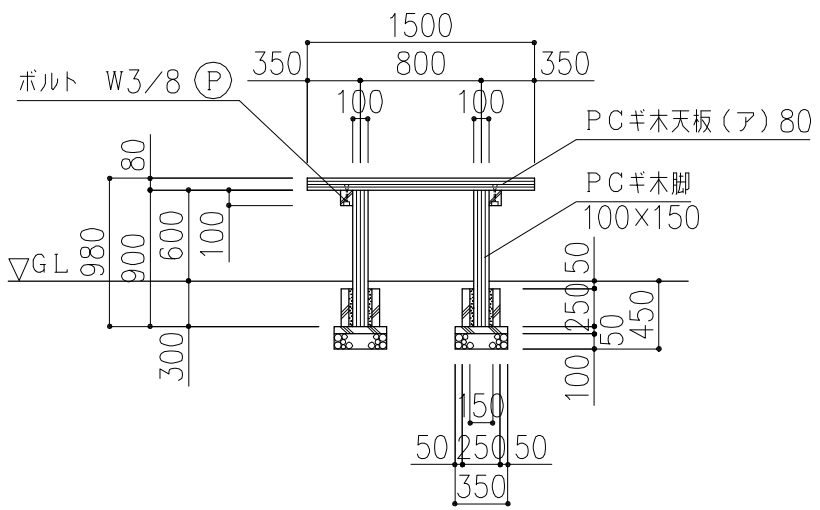

PCギ木の肌目は、全て  
2色すり出し仕上げとする

平面図

ベンチ正面図

ベンチ側面図

側面図

野外卓正面図

野外卓側面図

※ (P) 印ボルト・金物類はPCギ木製品に含む。  
※ 表示寸法は標準寸法であり製作上取り等により変更することがあります。

品名	PCギ木テーブルセット4号	仕様	焼 杉	縮尺	1:50	記号	TS-4Y	1030207
----	---------------	----	-----	----	------	----	-------	---------