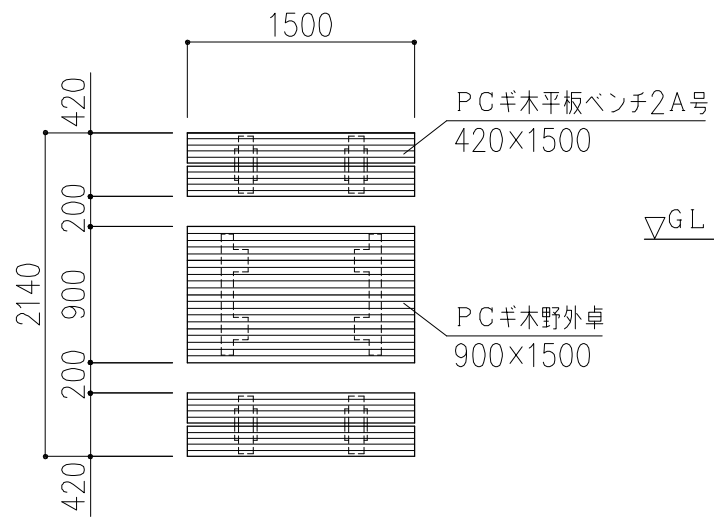

PCギ木の肌目は、全て  
2色すり出し仕上げとする

平面図

ベンチ正面図

ベンチ側面図

側面図

野外卓正面図

野外卓側面図

※ (P) 印ボルト・金物類はPCギ木製品に含む。  
※ 表示寸法は標準寸法であり製作上取り等により変更することがあります。

品名	PCギ木テーブルセット4号	仕様	焼 杉	縮尺	1:50	記号	TS-4Y	1030207
----	---------------	----	-----	----	------	----	-------	---------