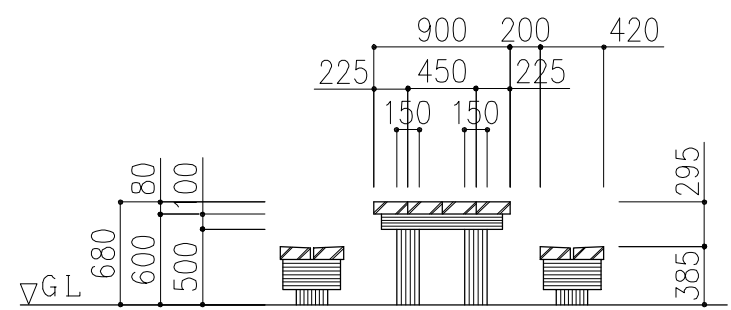

PCギ木の肌目は、全て  
2色すり出し仕上げとする

平面図

ベンチ正面図

ベンチ側面図

側面図

野外卓正面図

野外卓側面図

※ (P) 印ボルト・金物類はPCギ木製品に含む。  
※ 表示寸法は標準寸法であり製作上取り等により変更することがあります。

品名	PCギ木テーブルセット4号	仕様	焼 杉	縮尺	1:50	記号	TS-4Y	1030207
----	---------------	----	-----	----	------	----	-------	---------