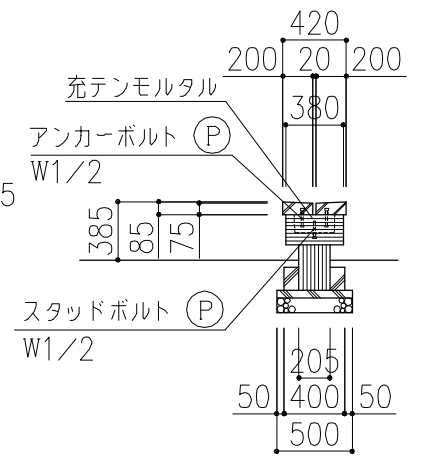

PCギ木の肌目は、全て  
2色すり出し仕上げとする

平面図

ベンチ正面図

ベンチ側面図

側面図

野外卓正面図

野外卓側面図

※ (P) 印ボルト・金物類はPCギ木製品に含む。  
※ 表示寸法は標準寸法であり製作上取り等により変更することがあります。

品名	PCギ木テーブルセット4号	仕様	焼 杉	縮尺	1:50	記号	TS-4Y	1030207
----	---------------	----	-----	----	------	----	-------	---------