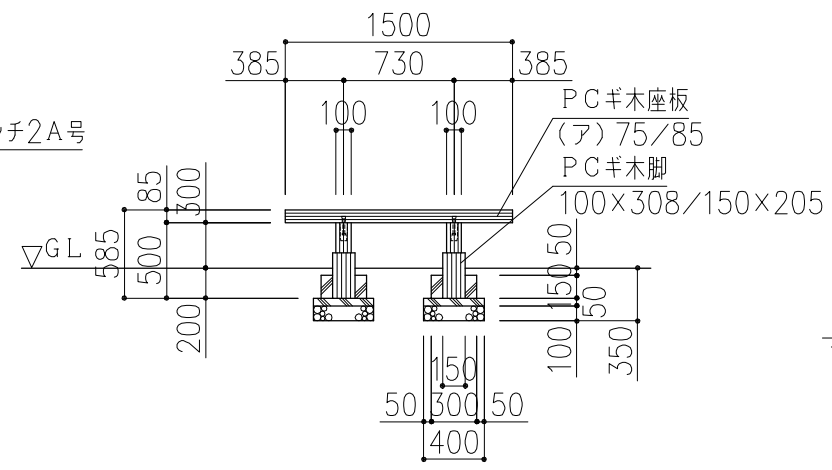

PCギ木の肌目は、全て  
2色すり出し仕上げとする

平面図

ベンチ正面図

ベンチ側面図

側面図

野外卓正面図

野外卓側面図

※ (P) 印ボルト・金物類はPCギ木製品に含む。  
※ 表示寸法は標準寸法であり製作上取り等により変更することがあります。

品名	PCギ木テーブルセット4号	仕様	焼 杉	縮尺	1:50	記号	TS-4Y	1030207
----	---------------	----	-----	----	------	----	-------	---------