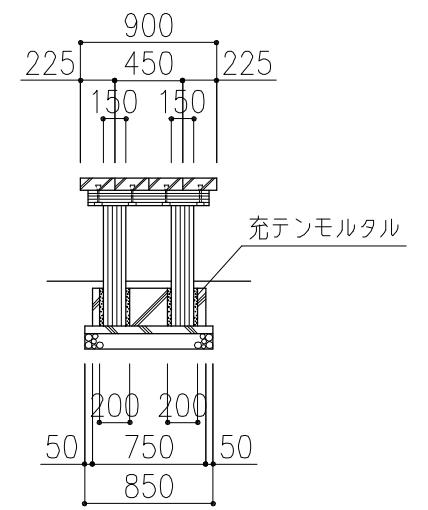

PCギ木の肌目は、全て  
2色すり出し仕上げとする

平面図

ベンチ正面図

ベンチ側面図

側面図

野外卓正面図

野外卓側面図

※ (P) 印ボルト・金物類はPCギ木製品に含む。  
※ 表示寸法は標準寸法であり製作上取り等により変更することがあります。

品名	PCギ木テーブルセット4号	仕様	焼 杉	縮尺	1:50	記号	TS-4Y	1030207
----	---------------	----	-----	----	------	----	-------	---------