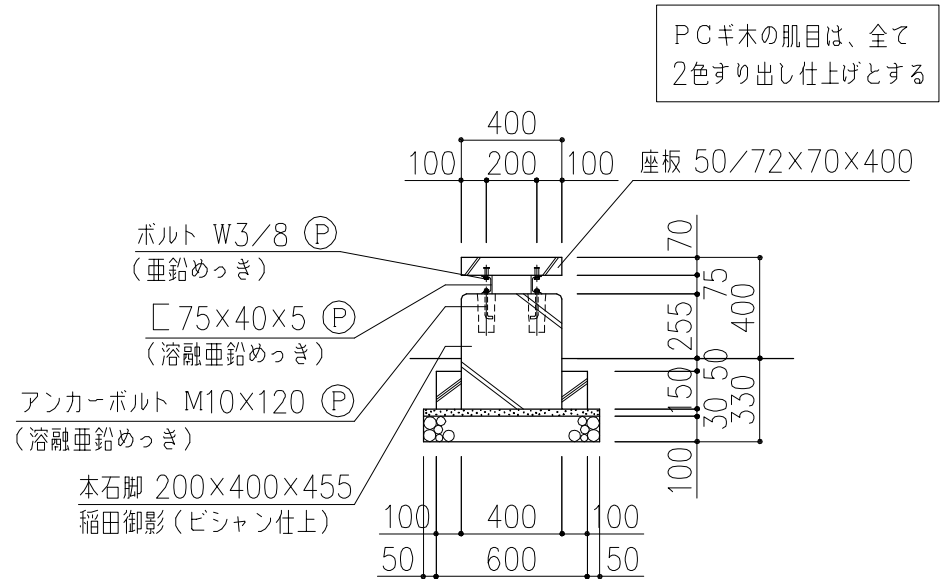

本石脚 200×400×455  
 稲田御影(ビシャン仕上)  
 座板 50/72×70×400

平面図

座板 50/72×70×400  
 本石脚 200×400×455  
 稲田御影(ビシャン仕上)

正面図

PCギ木の肌目は、全て  
 2色すり出し仕上げとする

断面図

S=1:30

※ (P) 印ボルト。金物類はPCギ木製品に含む。  
 ※ 表示寸法は標準寸法であり製作上取り等により変更することがあります。

品名	WIZサークルベンチ50	仕様	ウッドライン・本石	縮尺	1:50	記号	WBH-S-50	1030405
----	--------------	----	-----------	----	------	----	----------	---------