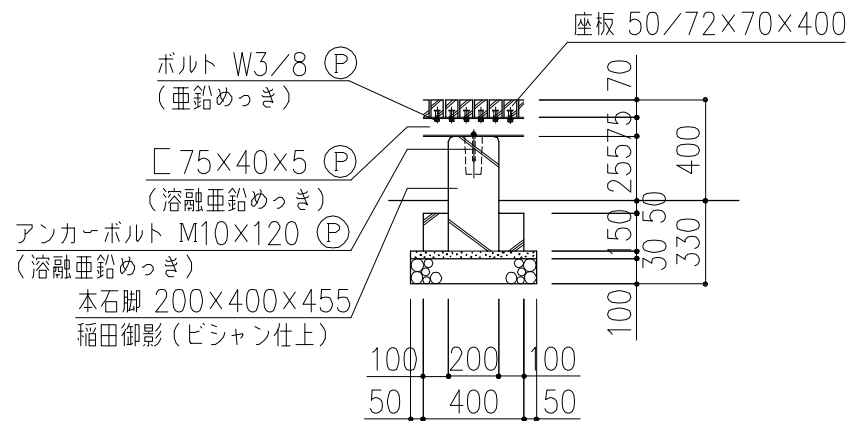

本石脚 200×400×455  
 稲田御影(ビシャン仕上)  
 座板 50/72×70×400

平面図

座板 50/72×70×400  
 本石脚 200×400×455  
 稲田御影(ビシャン仕上)

正面図

PCギ木の肌目は、全て  
 2色すり出し仕上げとする

断面図

S=1:30

※ (P) 印ボルト。金物類はPCギ木製品に含む。  
 ※ 表示寸法は標準寸法であり製作上取り等により変更することがあります。

品名	WIZサークルベンチ50	仕様	ウッドライン・本石	縮尺	1:50	記号	WBH-S-50	1030405
----	--------------	----	-----------	----	------	----	----------	---------