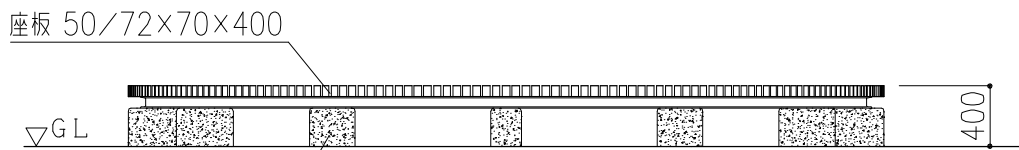

本石脚 200×400×455  
 稲田御影(ビシャン仕上)  
 座板 50/72×70×400

平面図

座板 50/72×70×400  
 本石脚 200×400×455  
 稲田御影(ビシャン仕上)

正面図

PCギ木の肌目は、全て  
 2色すり出し仕上げとする

断面図

S=1:30

※ (P) 印ボルト。金物類はPCギ木製品に含む。  
 ※ 表示寸法は標準寸法であり製作上取り等により変更することがあります。

品名	WIZサークルベンチ50	仕様	ウッドライン・本石	縮尺	1:50	記号	WBH-S-50	1030405
----	--------------	----	-----------	----	------	----	----------	---------