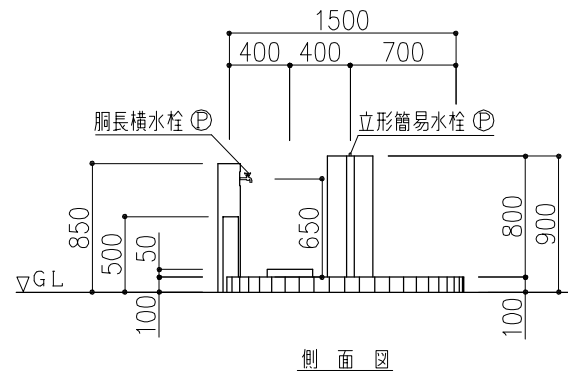

PCギ木の肌目は、全て
2色すり出し仕上げとする

※ ㊦ 印ボルト、金物類はPCギ木製品に含む。
 ※ 表示寸法は標準寸法であり製作上取り等により変更することがあります。
 ※ 水栓柱内15A配管済み。

品名	PCギ木水飲場G	仕様	焼杉	縮尺	1:50	記号	WS-GY	1060205
----	----------	----	----	----	------	----	-------	---------