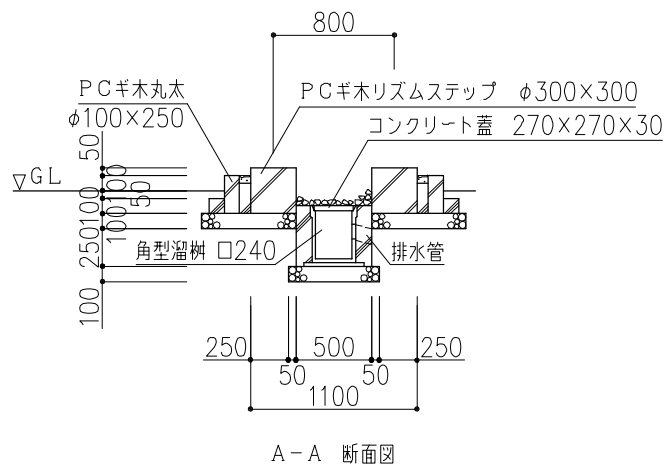

PCギ木の肌目は、全て
2色すり出し仕上げとする

※ ㊦ 印ボルト、金物類はPCギ木製品に含む。
 ※ 表示寸法は標準寸法であり製作上取り等により変更することがあります。
 ※ 水栓柱内15A配管済み。

品名	PCギ木水飲場G	仕様	焼杉	縮尺	1:50	記号	WS-GY	1060205
----	----------	----	----	----	------	----	-------	---------