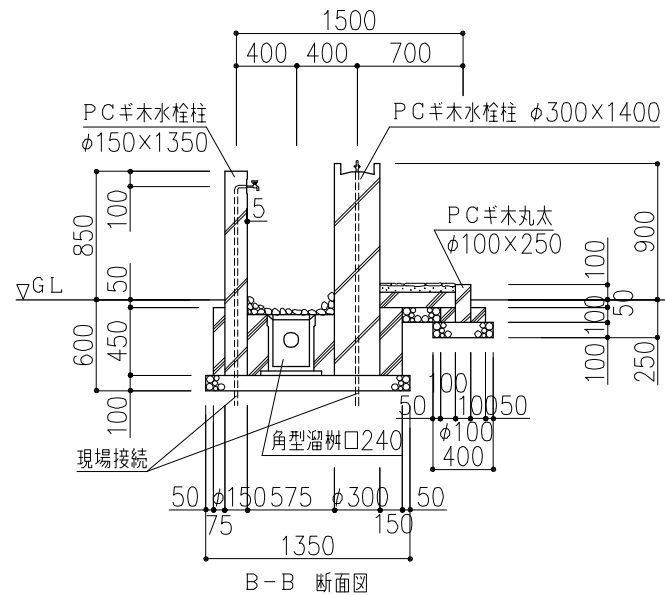

PCギ木の肌目は、全て
2色すり出し仕上げとする

※ ㊦ 印ボルト、金物類はPCギ木製品に含む。
 ※ 表示寸法は標準寸法であり製作上取り等により変更することがあります。
 ※ 水栓柱内15A配管済み。

品名	PCギ木水飲場G	仕様	焼杉	縮尺	1:50	記号	WS-GY	1060205
----	----------	----	----	----	------	----	-------	---------