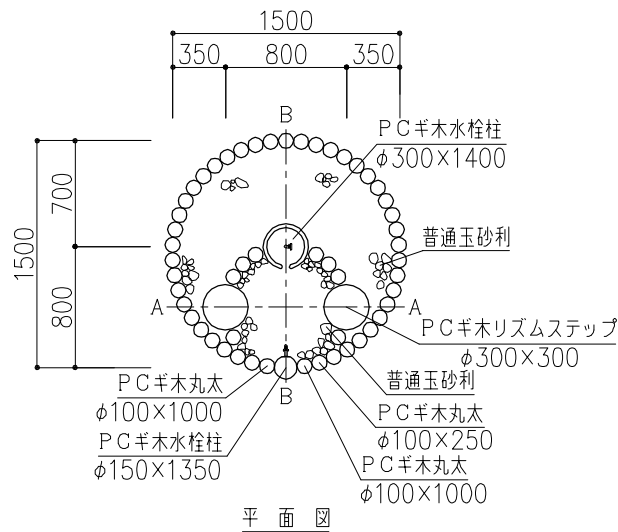

PCギ木の肌目は、全て
2色すり出し仕上げとする

※ ㊦ 印ボルト、金物類はPCギ木製品に含む。
 ※ 表示寸法は標準寸法であり製作上取り等により変更することがあります。
 ※ 水栓柱内15A配管済み。

品名	PCギ木水飲場G	仕様	焼杉	縮尺	1:50	記号	WS-GY	1060205
----	----------	----	----	----	------	----	-------	---------